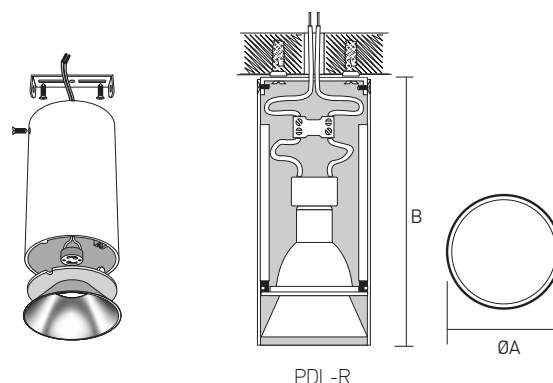

**ЛЁГКАЯ ЗАМЕНА ЛАМПЫ**

**УДОБНЫЙ МОНТАЖ**

PDL-R 14080  
GU10 BL/CH

PDL-R 14080  
GU10 BL/GL

PDL-R 14080  
GU10 BL/WH

PDL-R 14080  
GU10 WH/BL

PDL-R 14080  
GU10 WH/GL

PDL-R 14080  
GU10 WH/WH

### ТЕХНИЧЕСКИЕ ХАРАКТЕРИСТИКИ

- Материал корпуса: алюминий
- Рекомендуемые источники света: PLED DIM GU10 JAZZWAY, PLED-SP GU10 JAZZWAY
- Максимальная мощность используемых ламп: 50 Вт
- Угол светораспределения: 90°
- Входное напряжение: 230 В
- Гарантийный срок: 2 года

Код для заказа	Штрих-код	Артикул	Цвет корпуса/рефлектора	Размеры АxВ, мм	Вес, кг	Упаковка, шт.
5031401	4895205031401	<b>PDL-R 14080 GU10 BL/CH 230V IP20</b>	черный / хром	Ø80x140	0,23	1/20
5031364	4895205031364	<b>PDL-R 14080 GU10 BL/GL 230V IP20</b>	черный / золотой	Ø80x140	0,23	1/20
5031425	4895205031425	<b>PDL-R 14080 GU10 BL/WH 230V IP20</b>	черный / белый	Ø80x140	0,23	1/20
5031340	4895205031340	<b>PDL-R 14080 GU10 WH/BL 230V IP20</b>	белый / черный	Ø80x140	0,23	1/20
5031388	4895205031388	<b>PDL-R 14080 GU10 WH/GL 230V IP20</b>	белый / золотой	Ø80x140	0,23	1/20
5031326	4895205031326	<b>PDL-R 14080 GU10 WH/WH 230V IP20</b>	белый / белый	Ø80x140	0,23	1/20