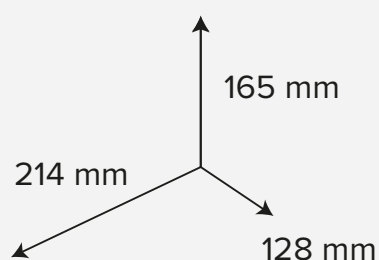

Адаптер для зарядки
от сети 230 В входит
в комплект поставки

800
МЕТРОВ

26
ЧАСОВ

10Вт
СВЕТОДИОД

Характеристики источника света

- 10 Вт светодиод
- Два режима работы:
 - Яркий (350 люмен)
 - Экономичный (100 люмен)
- 800 метров – дальность светового луча в режиме максимальной яркости

Общие характеристики

- IP20 класс пылевлагозащиты
- Материал корпуса: АБС-пластик, алюминий
- 640 г – вес фонаря

jazzway.