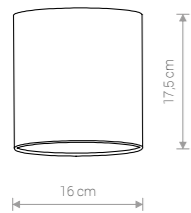

CAMELEON
BARREL WIDE S
8518 WH

CAMELEON
BARREL WIDE S
8517 GY

CAMELEON
BARREL WIDE S
8515 V PI/WH

CAMELEON
BARREL WIDE S
8514 V NB/G

CAMELEON
BARREL THIN S
8520 V GN/G

CAMELEON
BARREL THIN S
8422 V BL

CAMELEON
BARREL THIN S
8522 V NB/G

CAMELEON
BARREL THIN S
8521 V WH

CAMELEON BARREL WIDE S

shade / abażur / абажур

8515 V PI/WH 8514 V NB/G 8512 V GN/G 8513 V WH 8421 V BL

8517 GY 8516 BL/G 8518 WH

works with / zastosuj z / применять с

1x CAMELEON CABLE E27