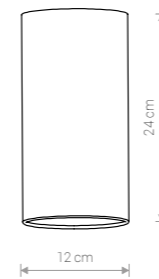

CAMELEON BARREL THIN S

shade / abażur / абажур

8523 V PI/WH 8522 V NB/G 8520 V GN/G 8521 V WH 8422 V BL

8525 GY 8524 BL/G 8526 WH

works with / zastosuj z / применять с

1x CAMELEON CABLE E27

1x CAMELEON CABLE GU10

1x CAMELEON CABLE G9