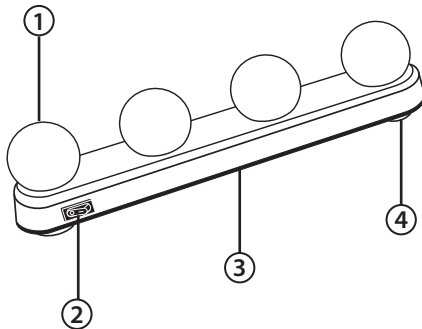

БЕСПРОВОДНОЙ СВЕТОДИОДНЫЙ СВЕТИЛЬНИК

Модель ML-L04-sr, ML-L04-wh

Уважаемый покупатель!

Благодарим Вас за приобретение продукта JAZZway. Этот продукт разработан и изготовлен в соответствии с высокими стандартами качества.

Перед использованием изделия внимательно ознакомьтесь с настоящей инструкцией по эксплуатации и сохраните ее для дальнейшего использования в качестве справочного материала.

1. Светильники
2. Кнопка Вкл/Выкл
3. Батареечный отсек
4. Присоски-держатели

Комплектация:

Светильник .....1 шт
Инструкция по эксплуатации .....1 шт

Рекомендации по эксплуатации:

- Перед использованием изделия внимательно ознакомьтесь с настоящей инструкцией.
- Убедитесь, что изделия выключены, когда не используются.
- Откройте батарейный отсек, расположенный в задней части изделия. Разместите 4xAA элементы питания, соблюдая полярность (не входят в комплект поставки).
- Закрепите светильник на ровной предварительно очищенной поверхности.
- Кнопка активирует работу светильника.

Обслуживание:

- Для очистки корпуса используйте хлопковую ткань с небольшим количеством спиртосодержащего чистящего раствора.
- Никогда не используйте для очистки корпуса сильных химически активных чистящих средств. Это может привести к повреждению пластиковых элементов.
- Не разбирайте светильники самостоятельно, обратитесь к квалифицированным специалистам.

Технические характеристики:

Источники света ..... 24 SMD светодиода
Яркость..... 160Лм
Цветовая температура..... 6000-6500 К
Источники питания ... 4xAA не входят в комплект поставки
Мощность 3Вт
Материал корпуса..... ABS-пластик
Класс пылевлагозащиты IP42
Материал корпуса.....ABS-пластик