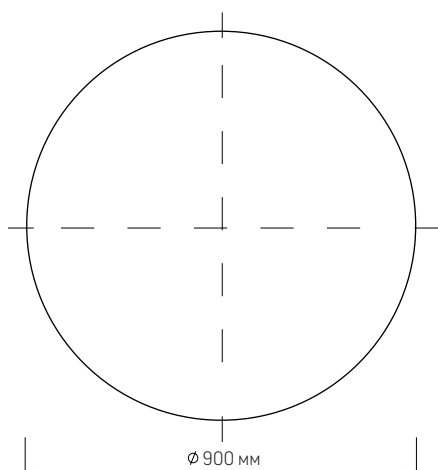

* Подробности относительно покраски, а также полный перечень доступной номенклатуры и цен уточняйте у менеджеров Varton™