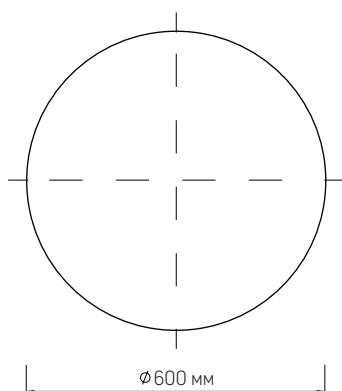

* Подробности относительно покраски, а также полный перечень доступной номенклатуры и цен уточняйте у менеджеров Varton™