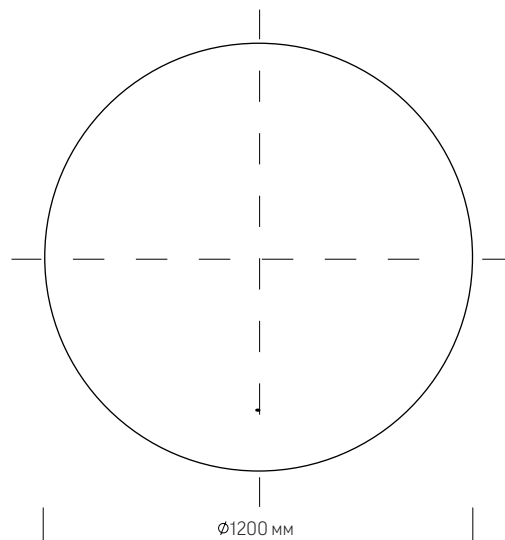

* Подробности относительно покраски, а также полный перечень доступной номенклатуры и цен уточняйте у менеджеров Varton™