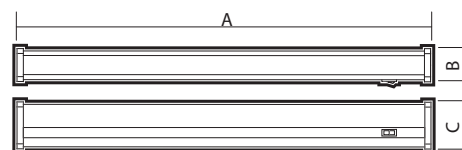

PLED T5i PL 900 10w

Код для заказа	Штрих-код	Артикул	Мощность, Вт	Цветовая температура, К	Световой поток, лм	Макс. кол-во в линии, шт	Размеры, АхВхС, мм	Вес, кг	Упак., шт.
5018372	4895205018372	PLED T5i PL 300 4W 4000K IP40	4	4000	360	30	315x23x38	0,060	1/25
5034853	4895205034853	PLED T5i PL 300 4W 6500K IP40	4	6500	360	30	315x23x38	0,060	1/25
2850607	4897062850607	PLED T5i PL 450 6W 4000K IP40	6	4000	540	20	450x23x38	0,140	1/25
1036278	4690601036278	PLED T5i PL 450 6W 6500K IP40	6	6500	540	20	450x23x38	0,140	1/25
5010338	4895205010338	PLED T5i PL 600 8W 3000K IP40	8	3000	720	15	450x23x38	0,190	1/25
2850621	4897062850621	PLED T5i PL 600 8W 4000K IP40	8	4000	720	15	560x23x38	0,190	1/25
1036339	4690601036339	PLED T5i PL 600 8W 6500K IP40	8	6500	720	15	560x23x38	0,190	1/25
5010352	4895205010352	PLED T5i PL 900 10W 3000K IP40	10	3000	900	10	870x23x38	0,240	1/25
2850645	4897062850645	PLED T5i PL 900 10W 4000K IP40	10	4000	900	10	870x23x38	0,240	1/25
1036322	4690601036322	PLED T5i PL 900 10W 6500K IP40	10	6500	900	10	870x23x38	0,240	1/25
2850669	4897062850669	PLED T5i PL 1200 14W 4000K IP40	14	4000	1260	8	1180x23x38	0,290	1/25
1036292	4690601036292	PLED T5i PL 1200 14W 6500K IP40	14	6500	1260	8	1180x23x38	0,290	1/25