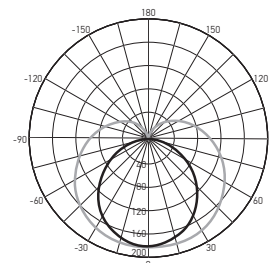

### ТЕХНИЧЕСКИЕ ХАРАКТЕРИСТИКИ

- Источник света: светодиоды COB
- Материал корпуса: поликарбонат
- Цвет корпуса: белый
- Материал рассеивателя: опаловый поликарбонат
- Угол светораспределения: 120°
- Индекс цветопередачи: Ra > 75
- Входное напряжение: ~180–265 В
- Коэффициент пульсации: < 5%
- Коэффициент мощности: cos φ > 0,50
- Диапазон рабочих температур: +1°...+40°C
- Срок службы: 30 000 часов
- Гарантийный срок: 2 года