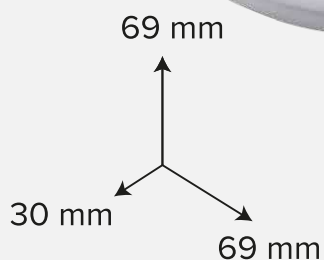

Характеристики источника света

- 3 белых SMD светодиода + 3 RGB светодиода
- Яркость 60 Люмен.
- Цветовая температура 6500 - 7000 К
- Режимы работы светильника (устанавливаются с пульта ДУ):
  - 2 градации яркости белого свечения
  - 12 вариантов цветовых оттенков
  - Режим последовательного переключения цветов
  - Таймер на выключение (4 часа / 8 часов)

Характеристики источника питания

- Питание каждого светильника от 3-х батареек типа AAA / LR03 (в комплект не входят)
- Питание пульта ДУ от батарейки CR2025 (входит в комплект поставки)

Общие характеристики

- Вес каждого светильника 28 г.
- Материал корпуса: АБС-пластик, полипропилен
- IP20 класс пылевлагозащиты