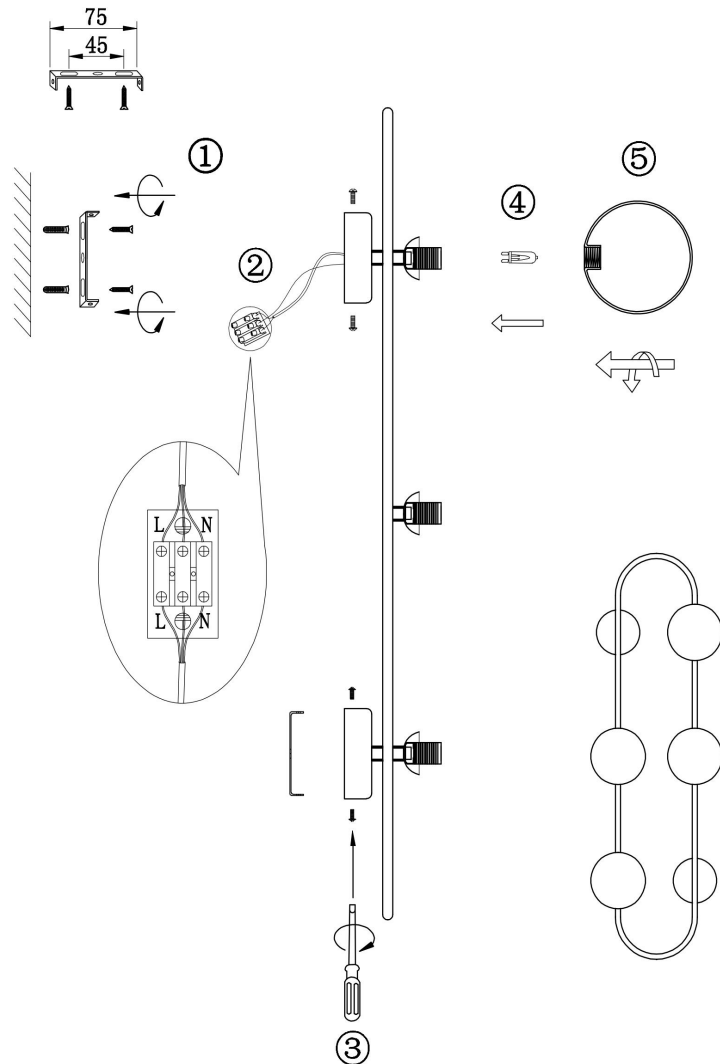

## Инструкция FR5233WL-04BS

4xG9 25W

Модель: FR5233WL-04BS  
Коллекция: Modern  
Серия: Inversion  
Настенный светильник