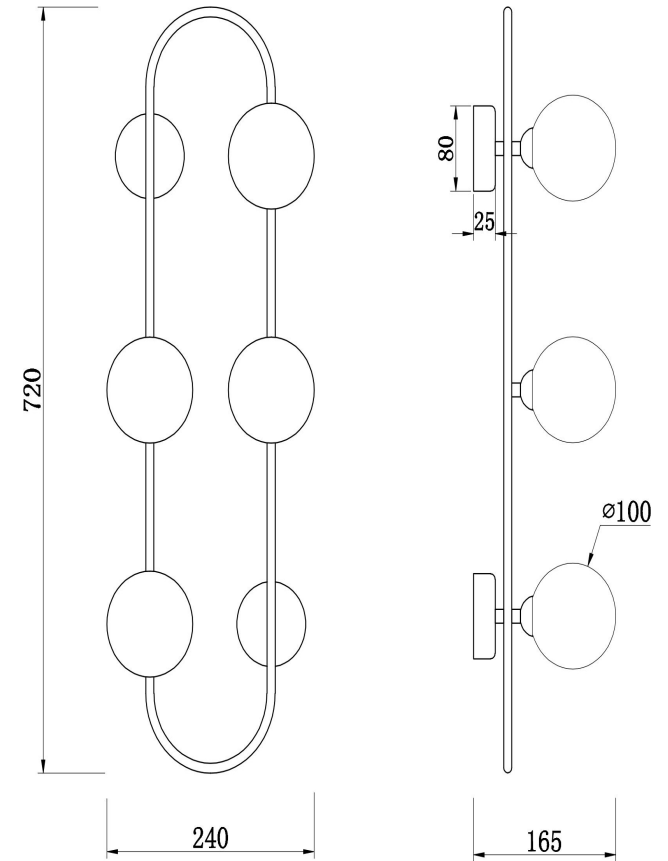

## Инструкция FR5233WL-04BS

4xG9 25W

Модель: FR5233WL-04BS  
Коллекция: Modern  
Серия: Inversion  
Настенный светильник