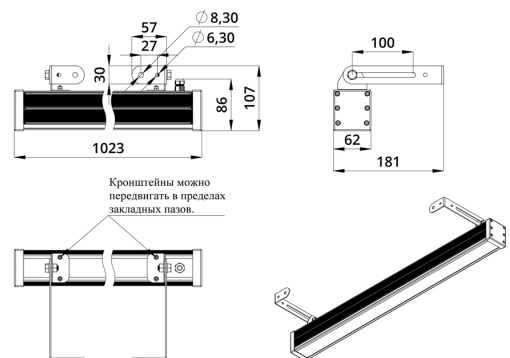

Светильники просты в монтаже за счёт кронштейна с удобной системой фиксации угла поворота. Возможно транзитное подключение в единую линию с помощью коннекторов.

2. КСС и Габаритный чертеж

Кривая силы света

Габаритный чертеж

3. Основные технические данные и характеристики

Характеристики	Значение
Мощность, [Вт ±10%]:	42
Световой поток светильника, [лм ±5%]:	3 120
Световая отдача, [лм/Вт]:	74
Цвет свечения:	RGBW
Номинальная коррелированная цветовая температура по ГОСТ 34819-2021, [К]:	5 000
Тип кривой силы света:	осевая
Угол излучения, [°]:	10x65
Индекс цветопередачи (CRI), не менее:	70
Род тока:	AC
Коэффициент пульсации (Кп), не более, [%]:	1
Напряжение питания, [В]:	~176-264
Частота напряжения электропитания, [Гц ±10%]:	50
Коэффициент мощности (P _f), не менее:	0,95
Класс защиты от поражения электрическим током (по ГОСТ IEC 60598-1-2017):	I
Степень защиты от пыли и влаги (по ГОСТ IEC 60598-1-2017):	IP67
Климатическое исполнение (по ГОСТ 15150-69):	УХЛ1
Температура эксплуатации, [°С]:	от -40 до +50
Срок службы светильника, не менее, [лет]:	12
Срок службы светодиодов, не менее, [ч]:	100 000
Гарантийный срок на светильник, [мес.]:	60
Материал оптического элемента:	УФ-стабилизированный поликарбонат
Материал корпуса:	экструдированный сплав алюминия
Материал рассеивателя:	закаленное стекло
Цвет покраски:	-
Габаритные размеры, не более, [мм]:	1023×181×107
Тип крепления:	поворотный кронштейн
Масса, [кг]:	2,6
Интерфейс управления/диммирования:	DMX