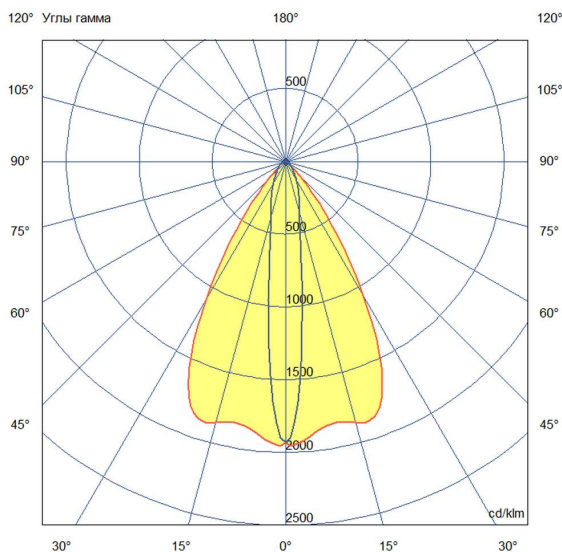

Технические данные

Светодиодный светильник ПромЛед Барокко 40
1000мм Оптик RGBW DMX 5000K 10×65°

1. Описание серии

Серия линейных светодиодных светильников с RGB(W)-диодами для заливного архитектурного освещения фасадов или акцентной подсветки отдельных элементов зданий.

Габаритный чертеж

3. Основные технические данные и характеристики

Характеристики	Значение
Мощность, [Вт ±10%]:	42
Световой поток светильника, [лм ±5%]:	3 120
Световая отдача, [лм/Вт]:	74
Цвет свечения:	RGBW
Номинальная коррелированная цветовая температура по ГОСТ 34819-2021, [К]:	5 000
Тип кривой силы света:	осевая
Угол излучения, [°]:	10x65
Индекс цветопередачи (CRI), не менее:	70
Род тока:	AC
Коэффициент пульсации (Кп), не более, [%]:	1
Напряжение питания, [В]:	~176-264
Частота напряжения электропитания, [Гц ±10%]:	50
Коэффициент мощности (P _f), не менее:	0,95
Класс защиты от поражения электрическим током (по ГОСТ IEC 60598-1-2017):	I
Степень защиты от пыли и влаги (по ГОСТ IEC 60598-1-2017):	IP67
Климатическое исполнение (по ГОСТ 15150-69):	УХЛ1
Температура эксплуатации, [°С]:	от -40 до +50
Срок службы светильника, не менее, [лет]:	12
Срок службы светодиодов, не менее, [ч]:	100 000
Гарантийный срок на светильник, [мес.]:	60
Материал оптического элемента:	УФ-стабилизированный поликарбонат
Материал корпуса:	экструдированный сплав алюминия
Материал рассеивателя:	закаленное стекло
Цвет покраски:	-
Габаритные размеры, не более, [мм]:	1023×181×107
Тип крепления:	поворотный кронштейн
Масса, [кг]:	2,6
Интерфейс управления/диммирования:	DMX