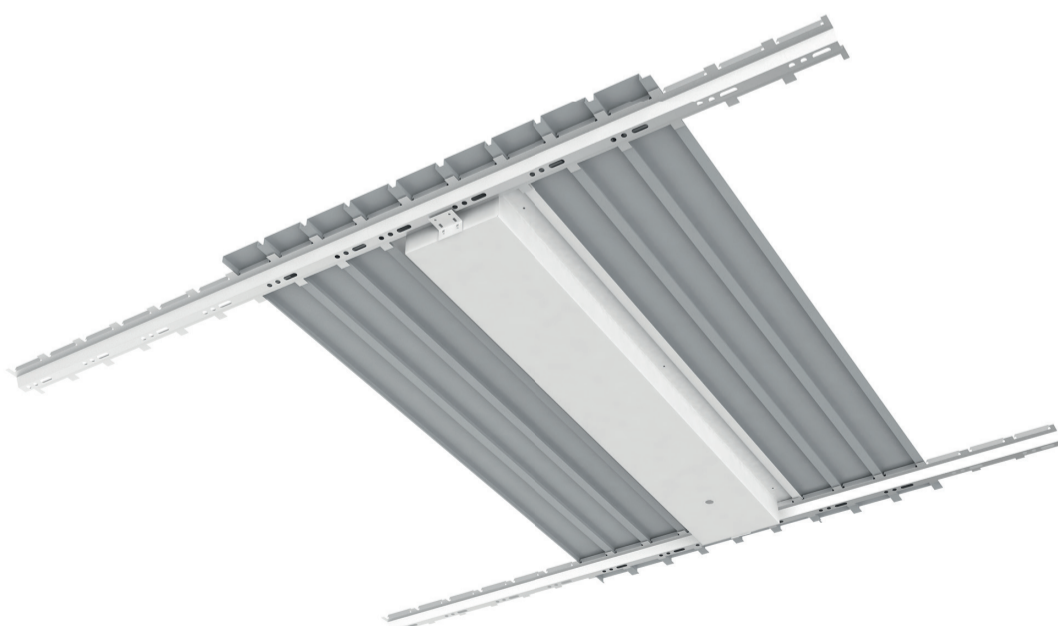

Доступно аварийное, диммируемое и низковольтное исполнения. Подробности и артикулы уточняйте у своего менеджера VARTON