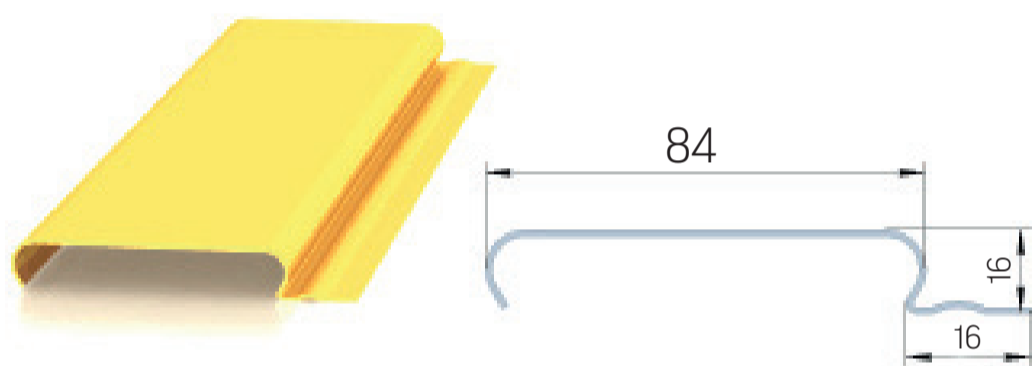

Монтаж

Благодаря оригинальному конструкторскому решению, светильник VARTON легко встраивается в реечные потолки как итальянского, так и немецкого дизайна с рейками закрытого типа. Визуально светильник воспринимается неотъемлемой частью потолка.

Итальянский дизайн