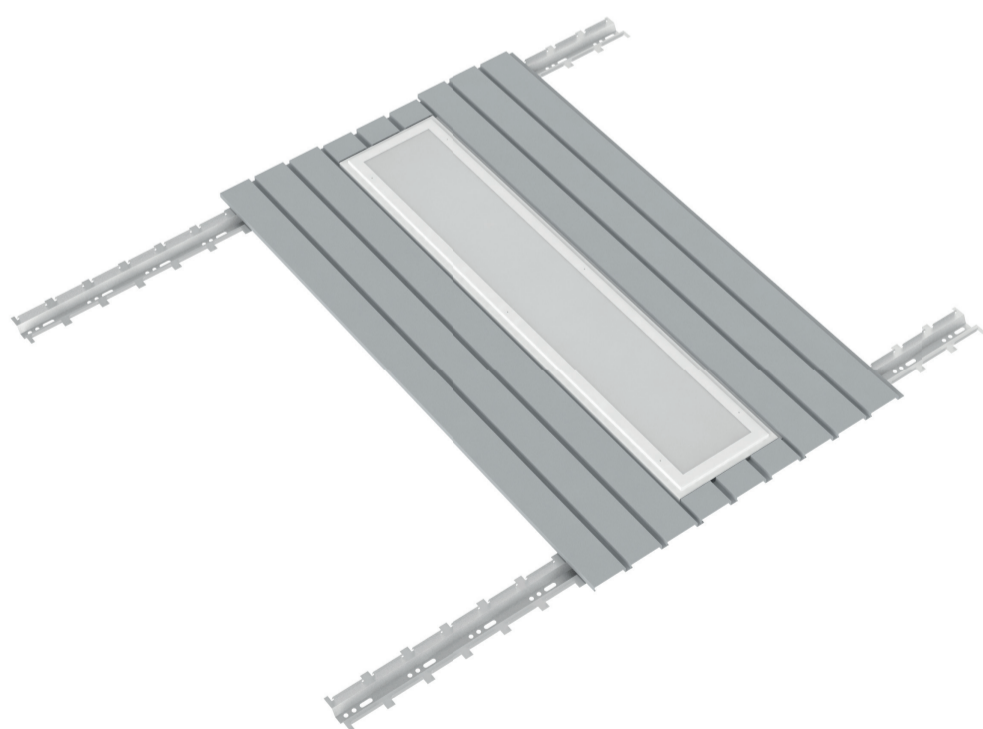

Доступно аварийное, диммируемое и низковольтное исполнения. Подробности и артикулы уточняйте у своего менеджера VARTON