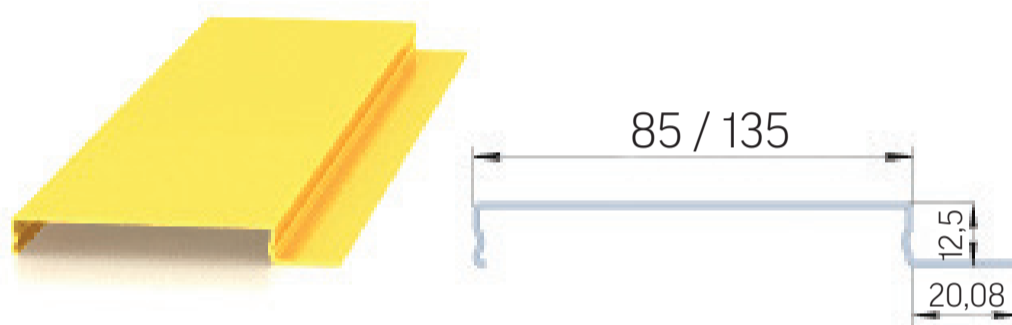

Немецкий дизайн