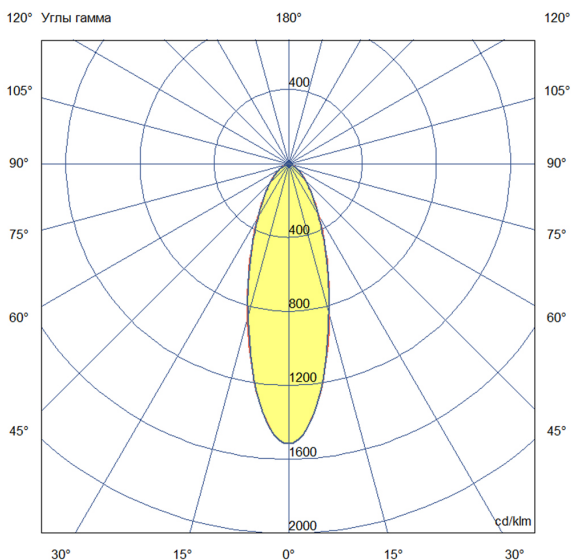

Технические данные

Светодиодный светильник ПромЛед Профи Нео
120 М 5000К 35°

1. Описание серии

Серия подвесных светодиодных светильников для освещения промышленных цехов и производственных площадок, складских помещений, спортивных объектов и прочих площадей с высокими потолками.

2. КСС и Габаритный чертеж

Кривая силы света

Габаритный чертеж

3. Основные технические данные и характеристики

Характеристики	Значение
Мощность, [Вт ±10%]:	120
Световой поток светильника, [лм ±5%]:	17 100
Номинальная коррелированная цветовая температура по ГОСТ 34819-2021, [К]:	5 000
Тип кривой силы света:	концентрированная
Угол излучения, [°]:	35
Индекс цветопередачи (CRI), не менее:	70
Род тока:	AC
Коэффициент пульсации (Кп), не более, [%]:	1
Напряжение питания, [В]:	~90-305
Частота напряжения электропитания, [Гц ±10%]:	50
Коэффициент мощности (Pф), не менее:	0,98
Класс защиты от поражения электрическим током (по ГОСТ IEC 60598-1-2017):	I
Рекомендуемая высота установки, [м]:	5-30
Степень защиты от пыли и влаги (по ГОСТ IEC 60598-1-2017):	IP67
Климатическое исполнение (по ГОСТ 15150-69):	УХЛ1
Температура эксплуатации, [°С]:	от -60 до +50
Срок службы светильника, не менее, [лет]:	12
Срок службы светодиодов, не менее, [ч]:	100 000
Гарантийный срок на светильник, [мес.]:	60
Материал корпуса:	сплав алюминия, литой под давлением
Материал рассеивателя:	-
Цвет покраски:	RAL9005
Габаритные размеры, не более, [мм]:	Ø240×190
Тип крепления:	подвесной
Масса, [кг]:	2,2