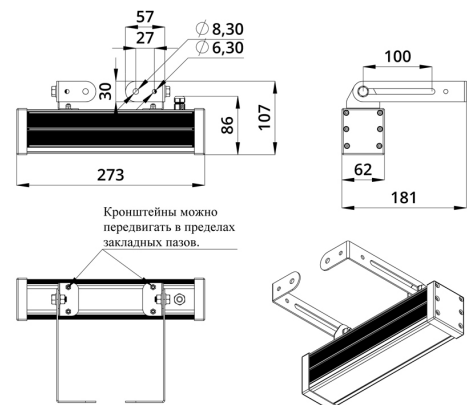

### 3. Основные технические данные и характеристики

Характеристики	Значение
Мощность, [Вт ±10%]:	19
Световой поток светильника, [лм ±5%]:	1 550
Цвет свечения:	RGBW
Номинальная коррелированная цветовая температура по ГОСТ 34819-2021, [К]:	5 000
Тип кривой силы света:	глубокая
Угол излучения, [°]:	50
Индекс цветопередачи (CRI), не менее:	70
Род тока:	DC
Коэффициент пульсации (Кп), не более, [%]:	1
Напряжение питания, [В]:	24-36
Коэффициент мощности (P <sub>f</sub> ), не менее:	0,95
Класс защиты от поражения электрическим током (по ГОСТ IEC 60598-1-2017):	III
Степень защиты от пыли и влаги (по ГОСТ IEC 60598-1-2017):	IP67
Климатическое исполнение (по ГОСТ 15150-69):	УХЛ1
Температура эксплуатации, [°С]:	от -40 до +50
Срок службы светильника, не менее, [лет]:	12
Срок службы светодиодов, не менее, [ч]:	100 000
Гарантийный срок на светильник, [мес.]:	60
Материал оптического элемента:	УФ-стабилизированный поликарбонат
Материал корпуса:	экструдированный сплав алюминия
Материал рассеивателя:	закаленное стекло
Цвет покраски:	-
Габаритные размеры, не более, [мм]:	273×181×107
Тип крепления:	поворотный кронштейн
Масса, [кг]:	1
Интерфейс управления/диммирования:	DMX