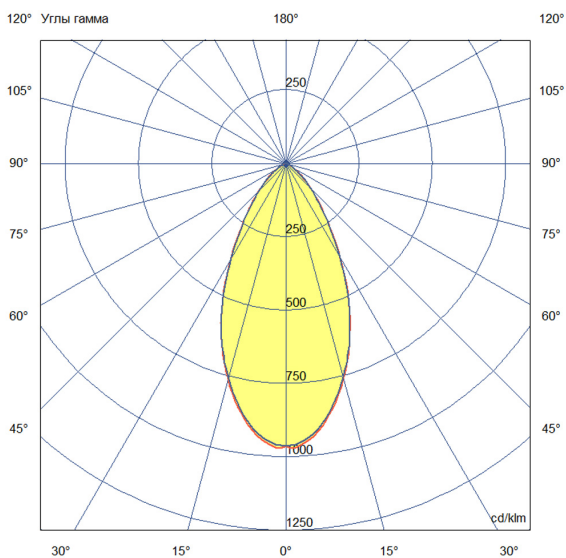

Технические данные

Светодиодный светильник ПромЛед Барокко 24
600мм Оптик Зеленый 50°

1. Описание серии

Серия линейных светодиодных светильников для заливного архитектурного освещения фасадов или акцентной подсветки отдельных элементов зданий.

2. КСС и Габаритный чертеж

Кривая силы света

Габаритный чертеж

3. Основные технические данные и характеристики

Характеристики	Значение
Мощность, [Вт ±10%]:	24
Световой поток светильника, [лм ±5%]:	2 080
Цвет свечения:	GREEN
Тип кривой силы света:	глубокая
Тип рассеивателя:	прозрачный
Угол излучения, [°]:	50
Род тока:	AC
Коэффициент пульсации (Кп), не более, [%]:	1
Напряжение питания, [В]:	~176-264
Частота напряжения электропитания, [Гц ±10%]:	50
Коэффициент мощности (Pф), не менее:	0,98
Класс защиты от поражения электрическим током (по ГОСТ IEC 60598-1-2017):	I
Степень защиты от пыли и влаги (по ГОСТ IEC 60598-1-2017):	IP67
Климатическое исполнение (по ГОСТ 15150-69):	УХЛ1
Температура эксплуатации, [°С]:	от -50 до +50
Срок службы светильника, не менее, [лет]:	12
Срок службы светодиодов, не менее, [ч]:	100 000
Гарантийный срок на светильник, [мес.]:	60
Материал корпуса:	экструдированный сплав алюминия
Материал рассеивателя:	УФ-стабилизированный поликарбонат
Цвет покраски:	-
Габаритные размеры, не более, [мм]:	600×180×107
Тип крепления:	поворотный кронштейн
Масса, [кг]:	1,8