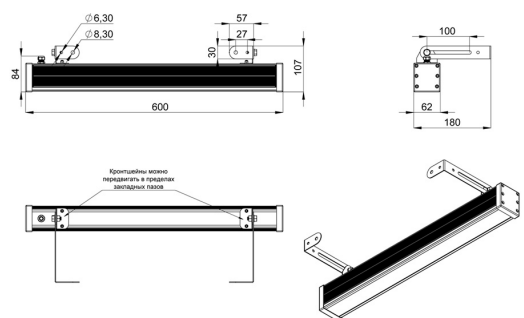

Технические данные

Светодиодный светильник ПромЛед Барокко 24
600мм Оптик Зеленый 50°

1. Описание серии

Серия линейных светодиодных светильников для заливного архитектурного освещения фасадов или акцентной подсветки отдельных элементов зданий.

Экструдированный корпус различных длин и широкий мощный ряд позволяют решать самые разные задачи архитектурного освещения. Для создания узконаправленного освещения на каждый отдельный светодиод установлены индивидуальные линзы. Рассеиватель: ударопрочное закаленное стекло или прозрачный/опаловый УФ-стабилизированный поликарбонат. Светильники «Барокко Оптик» устанавливаются на поворотный кронштейн с системой фиксации угла поворота. Возможно транзитное подключение в единую линию с помощью коннекторов.

2. КСС и Габаритный чертеж

Кривая силы света

Габаритный чертеж

3. Основные технические данные и характеристики

Характеристики	Значение
Мощность, [Вт ±10%]:	24
Световой поток светильника, [лм ±5%]:	2 080
Цвет свечения:	GREEN
Тип кривой силы света:	глубокая
Тип рассеивателя:	прозрачный
Угол излучения, [°]:	50
Род тока:	AC
Коэффициент пульсации (Кп), не более, [%]:	1
Напряжение питания, [В]:	~176-264
Частота напряжения электропитания, [Гц ±10%]:	50
Коэффициент мощности (Pф), не менее:	0,98
Класс защиты от поражения электрическим током (по ГОСТ IEC 60598-1-2017):	I
Степень защиты от пыли и влаги (по ГОСТ IEC 60598-1-2017):	IP67
Климатическое исполнение (по ГОСТ 15150-69):	УХЛ1
Температура эксплуатации, [°С]:	от -50 до +50
Срок службы светильника, не менее, [лет]:	12
Срок службы светодиодов, не менее, [ч]:	100 000
Гарантийный срок на светильник, [мес.]:	60
Материал корпуса:	экструдированный сплав алюминия
Материал рассеивателя:	УФ-стабилизированный поликарбонат
Цвет покраски:	-
Габаритные размеры, не более, [мм]:	600×180×107
Тип крепления:	поворотный кронштейн
Масса, [кг]:	1,8