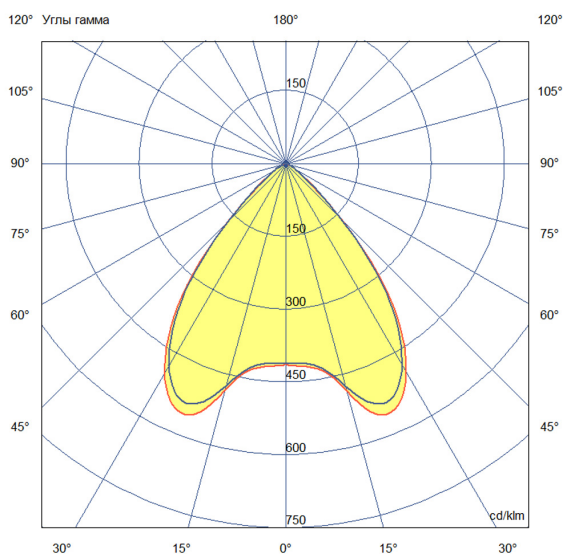

Технические данные

Светодиодный светильник ПромЛед Барокко 40
500мм Оптик RGBW DMX 3000K 90°

1. Описание серии

Серия линейных светодиодных светильников с RGB(W)-диодами для заливного архитектурного освещения фасадов или акцентной подсветки отдельных элементов зданий.

Габаритный чертеж

3. Основные технические данные и характеристики

| Характеристики | Значение |
|---|-----------------------------------|
| Мощность, [Вт ±10%]: | 42 |
| Световой поток светильника, [лм ±5%]: | 2 880 |
| Световая отдача, [лм/Вт]: | 69 |
| Цвет свечения: | RGBW |
| Номинальная коррелированная цветовая температура по ГОСТ 34819-2021, [К]: | 3 000 |
| Тип кривой силы света: | косинусная |
| Угол излучения, [°]: | 90 |
| Индекс цветопередачи (CRI), не менее: | 70 |
| Род тока: | AC |
| Коэффициент пульсации (Кп), не более, [%]: | 1 |
| Напряжение питания, [В]: | ~176-264 |
| Частота напряжения электропитания, [Гц ±10%]: | 50 |
| Коэффициент мощности (P _f), не менее: | 0,95 |
| Класс защиты от поражения электрическим током (по ГОСТ IEC 60598-1-2017): | I |
| Степень защиты от пыли и влаги (по ГОСТ IEC 60598-1-2017): | IP67 |
| Климатическое исполнение (по ГОСТ 15150-69): | УХЛ1 |
| Температура эксплуатации, [°С]: | от -40 до +50 |
| Срок службы светильника, не менее, [лет]: | 12 |
| Срок службы светодиодов, не менее, [ч]: | 100 000 |
| Гарантийный срок на светильник, [мес.]: | 60 |
| Материал оптического элемента: | УФ-стабилизированный поликарбонат |
| Материал корпуса: | экструдированный сплав алюминия |
| Материал рассеивателя: | закаленное стекло |
| Цвет покраски: | - |
| Габаритные размеры, не более, [мм]: | 523×181×107 |
| Тип крепления: | поворотный кронштейн |
| Масса, [кг]: | 1,6 |
| Интерфейс управления/диммирования: | DMX |