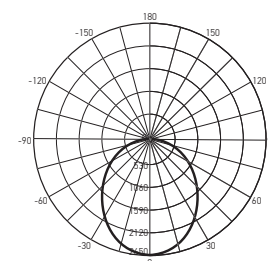

Ra > 80, коэффициент пульсации < 1%

УДОБНЫЙ МОНТАЖ ИЗДЕЛИЯ

ВЫСОКАЯ ЭНЕРГОЭФФЕКТИВНОСТЬ

115 Лм/Вт

PWP-C3

Встроенный драйвер входит в комплект поставки

ТЕХНИЧЕСКИЕ ХАРАКТЕРИСТИКИ

- Источник света: светодиоды SMD2835
- Материал корпуса: поликарбонат, алюминий
- Цвет корпуса: белый
- Материал рассеивателя: опаловый поликарбонат
- Угол светораспределения: 120°
- Индекс цветопередачи: Ra > 85
- Входное напряжение: ~196–264 В
- Коэффициент пульсации: < 1 %
- Коэффициент мощности: cos φ > 0,90
- Диапазон рабочих температур: -20...+40°C
- Срок службы: 40 000 часов