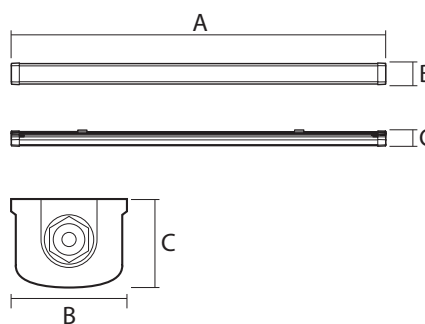

Ra > 80, коэффициент пульсации < 1%

УДОБНЫЙ МОНТАЖ ИЗДЕЛИЯ

ВЫСОКАЯ ЭНЕРГОЭФФЕКТИВНОСТЬ

115 Лм/Вт

PWP-C3

Встроенный драйвер входит в комплект поставки

ТЕХНИЧЕСКИЕ ХАРАКТЕРИСТИКИ

- Источник света: светодиоды SMD2835
- Материал корпуса: поликарбонат, алюминий
- Цвет корпуса: белый
- Материал рассеивателя: опаловый поликарбонат
- Угол светораспределения: 120°
- Индекс цветопередачи: Ra > 85
- Входное напряжение: ~196–264 В
- Коэффициент пульсации: < 1 %
- Коэффициент мощности: cos φ > 0,90
- Диапазон рабочих температур: -20...+40°C
- Срок службы: 40 000 часов

PWP-C3 1500 60w SHOPLIGHT

Код для заказа	Штрих-код	Артикул	Мощность, Вт	Цветовая темп., К	Световой поток, лм	Размеры АхВхС, мм	Вес, кг	Упаковка, шт.
НОВИНКА 5039308	4895205039308	PWP-C3 600 20w 4000K IP65 SHOPLIGHT	20	4000	2320	600x71x45	0,4	1/25
НОВИНКА 5039322	4895205039322	PWP-C3 600 20w 6500K IP65 SHOPLIGHT	20	6500	2320	600x71x45	0,4	1/25
НОВИНКА 5039346	4895205039346	PWP-C3 1200 40w 4000K IP65 SHOPLIGHT	40	4000	4640	1200x71x45	0,7	1/12
НОВИНКА 5039360	4895205039360	PWP-C3 1200 40w 6500K IP65 SHOPLIGHT	40	6500	4640	1200x71x45	0,7	1/12
5017634	4895205017634	PWP-C3 1200 50w 4000K IP65 SHOPLIGHT	50	4000	5800	1200x71x45	0,75	1/12
5017658	4895205017658	PWP-C3 1200 50w 6500K IP65 SHOPLIGHT	50	6500	5800	1200x71x45	0,75	1/12
5008199	4895205008199	PWP-C3 1500 60w 4000K IP65 SHOPLIGHT	60	4000	7000	1500x71x45	0,95	1/12
5014138	4895205014138	PWP-C3 1500 60w 6500K IP65 SHOPLIGHT	60	6500	7000	1500x71x45	0,95	1/12