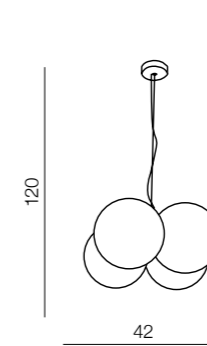

Acrylio xxi

AZ0289

T5 6x 40W
metal/acryl/glass
chrome/clear/white

Aris 1

AZ2054
1x E27 Max 60W
acryl/metal

Aris 4 TOP

AZ2055
4xE27 Max 60W
acryl/metal

Aris 4 Pendant