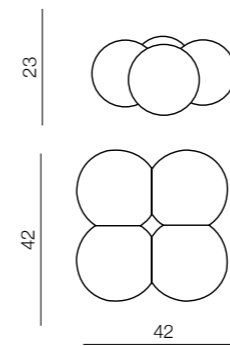

Acrylio xxi

AZ0289

T5 6x 40W
metal/acryl/glass
chrome/clear/white

Aris 1

AZ2054
1x E27 Max 60W
acryl/metal

Aris 4 TOP

AZ2055
4xE27 Max 60W
acryl/metal

Aris 4 Pendant