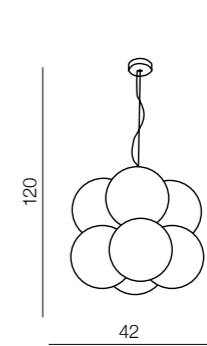

Aris 8 Pendant

AZ2057
8xE27 Max 60W
acryl/metal