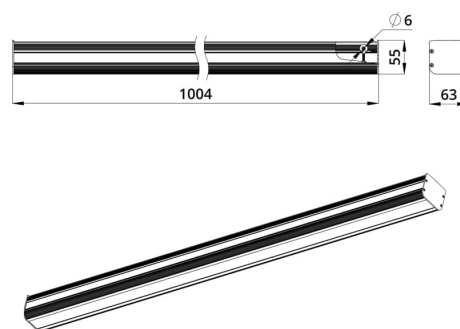

Технические данные

Светодиодный светильник ПромЛед Маркет-Линия
40 Оптик 5000К 1000мм 30гр

1. Описание серии

Серия линейных светодиодных светильников для освещения торговых площадей (магазинов и торговых центров, аптек), складских и административно-офисных помещений.

Светильники с высокой энергоэффективностью (140 лм/Вт), которые можно легко смонтировать в транзитную линию.

«Маркет-Линия» может комплектоваться прозрачным или опаловым рассеивателем.

В исполнении «Оптик» на светодиодный модуль устанавливается линза из поликарбоната, позволяющая эффективнее распределять световой поток от диодов.

Светильники крепятся на трос (по отдельности или в линию). Также модуль светильника можно использовать и как единственный источник света и монтировать его не только подвесным, но и накладным способом.

2. КСС и Габаритный чертеж

Габаритный чертеж