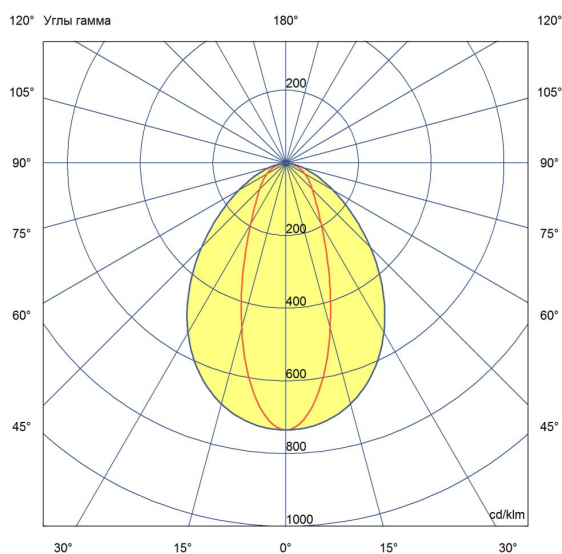

2. КСС и Габаритный чертеж

Кривая силы света

Габаритный чертеж