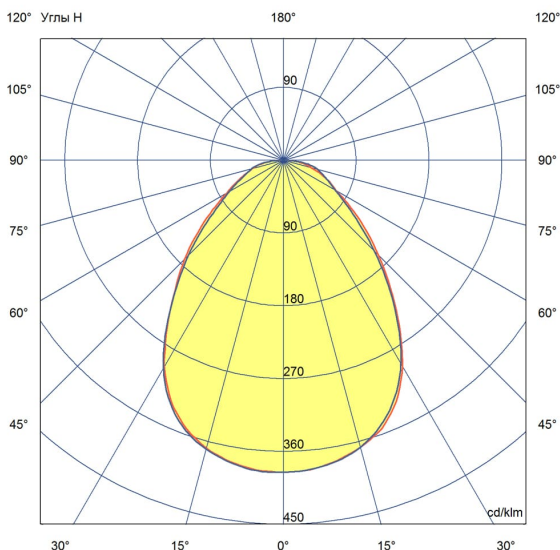

«Грильято» имеет среднюю световую эффективность 120 лм/Вт и создает комфортное освещение без пульсаций.

У светильников легкий стальной корпус со специальной поворотной планкой, позволяющей без дополнительного инструмента вынимать рассеиватель из корпуса, облегчая накладной монтаж.

2. КСС и Габаритный чертеж

Кривая силы света

Габаритный чертеж

3. Основные технические данные и характеристики

Характеристики	Значение
Мощность, [Вт ±10%]:	20
Световой поток светильника, [лм ±5%]:	2 300
Номинальная коррелированная цветовая температура по ГОСТ 34819-2021, [К]:	5 000
Тип кривой силы света:	косинусная
Тип рассеивателя:	микропризма
Угол излучения, [°]:	80
Индекс цветопередачи (CRI), не менее:	80
Род тока:	АС
Коэффициент пульсации (Кп), не более, [%]:	1
Напряжение питания, [В]:	~176-264
Частота напряжения электропитания, [Гц ±10%]:	50
Коэффициент мощности (P _f), не менее:	0,98
Класс защиты от поражения электрическим током (по ГОСТ IEC 60598-1-2017):	I
Рекомендуемая высота установки, [м]:	2-6
Степень защиты от пыли и влаги (по ГОСТ IEC 60598-1-2017):	IP30
Климатическое исполнение (по ГОСТ 15150-69):	УХЛ4
Температура эксплуатации, [°С]:	от -40 до +50
Срок службы светильника, не менее, [лет]:	12
Срок службы светодиодов, не менее, [ч]:	100 000
Гарантийный срок на светильник, [мес.]:	36
Материал корпуса:	тонколистовая сталь
Материал рассеивателя:	УФ-стабилизированный полистирол
Цвет покраски:	-
Габаритные размеры, не более, [мм]:	588×588×40
Тип крепления:	встраиваемый
Масса, [кг]:	3,1