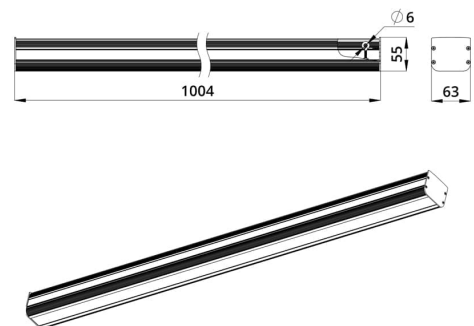

Светильники с высокой энергоэффективностью (140 лм/Вт), которые можно легко смонтировать в транзитную линию.

«Маркет-Линия» может комплектоваться прозрачным или опаловым рассеивателем.

В исполнении «Оптик» на светодиодный модуль устанавливается линза из поликарбоната, позволяющая эффективнее распределять световой поток от диодов.

Светильники крепятся на трос (по отдельности или в линию). Также модуль светильника можно использовать и как единственный источник света и монтировать его не только подвесным, но и накладным способом.

2. КСС и Габаритный чертеж

Кривая силы света

Габаритный чертеж

3. Основные технические данные и характеристики

Характеристики	Значение
Мощность, [Вт ±10%]:	30
Световой поток светильника, [лм ±5%]:	4 350
Номинальная коррелированная цветовая температура по ГОСТ 34819-2021, [К]:	4 000
Тип кривой силы света:	косинусная
Тип рассеивателя:	прозрачный
Угол излучения, [°]:	120
Индекс цветопередачи (CRI), не менее:	80
Род тока:	АС
Коэффициент пульсации (Кп), не более, [%]:	1
Напряжение питания, [В]:	~176-264
Частота напряжения электропитания, [Гц ±10%]:	50
Коэффициент мощности (P _f), не менее:	0,98
Класс защиты от поражения электрическим током (по ГОСТ IEC 60598-1-2017):	I
Рекомендуемая высота установки, [м]:	2-8
Степень защиты от пыли и влаги (по ГОСТ IEC 60598-1-2017):	IP30/IP54 (для исполнения с верхней крышкой)
Климатическое исполнение (по ГОСТ 15150-69):	УХЛ2
Температура эксплуатации, [°С]:	от -50 до +50
Срок службы светильника, не менее, [лет]:	12
Срок службы светодиодов, не менее, [ч]:	100 000
Гарантийный срок на светильник, [мес.]:	60
Материал корпуса:	экструдированный сплав алюминия
Материал рассеивателя:	УФ-стабилизированный поликарбонат
Цвет покраски:	-
Габаритные размеры, не более, [мм]:	1004×63×55
Тип крепления:	подвесной
Масса, [кг]:	1,5