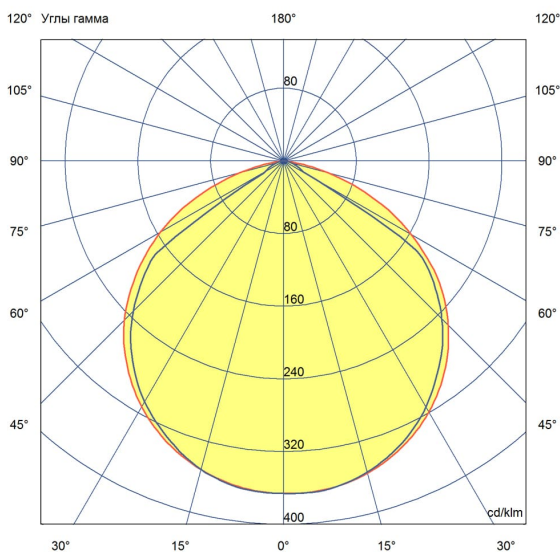

Светильники с высокой энергоэффективностью (140 лм/Вт), которые можно легко смонтировать в транзитную линию.

«Маркет-Линия» может комплектоваться прозрачным или опаловым рассеивателем.

В исполнении «Оптик» на светодиодный модуль устанавливается линза из поликарбоната, позволяющая эффективнее распределять световой поток от диодов.

2. КСС и Габаритный чертеж

Кривая силы света

Габаритный чертеж

3. Основные технические данные и характеристики

Характеристики	Значение
Мощность, [Вт ±10%]:	30
Световой поток светильника, [лм ±5%]:	4 350
Номинальная коррелированная цветовая температура по ГОСТ 34819-2021, [К]:	4 000
Тип кривой силы света:	косинусная
Тип рассеивателя:	прозрачный
Угол излучения, [°]:	120
Индекс цветопередачи (CRI), не менее:	80
Род тока:	АС
Коэффициент пульсации (Кп), не более, [%]:	1
Напряжение питания, [В]:	~176-264
Частота напряжения электропитания, [Гц ±10%]:	50
Коэффициент мощности (P _f), не менее:	0,98
Класс защиты от поражения электрическим током (по ГОСТ IEC 60598-1-2017):	I
Рекомендуемая высота установки, [м]:	2-8
Степень защиты от пыли и влаги (по ГОСТ IEC 60598-1-2017):	IP30/IP54 (для исполнения с верхней крышкой)
Климатическое исполнение (по ГОСТ 15150-69):	УХЛ2
Температура эксплуатации, [°С]:	от -50 до +50
Срок службы светильника, не менее, [лет]:	12
Срок службы светодиодов, не менее, [ч]:	100 000
Гарантийный срок на светильник, [мес.]:	60
Материал корпуса:	экструдированный сплав алюминия
Материал рассеивателя:	УФ-стабилизированный поликарбонат
Цвет покраски:	-
Габаритные размеры, не более, [мм]:	1004×63×55
Тип крепления:	подвесной
Масса, [кг]:	1,5