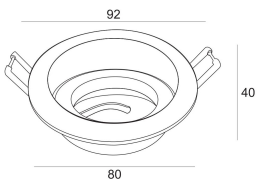

Instruction

Model: DL025-2-01B
Collection: Downlight

Resessed