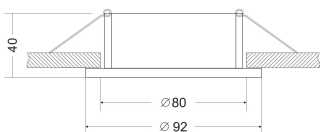

Instruction

Model: DL025-2-01B
Collection: Downlight

Resessed