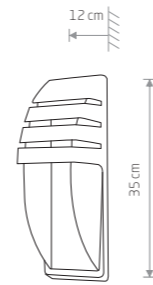

### MEKONG

■ painted aluminum, glass

■ 4420

■ 2xE27, max 18W

IP42