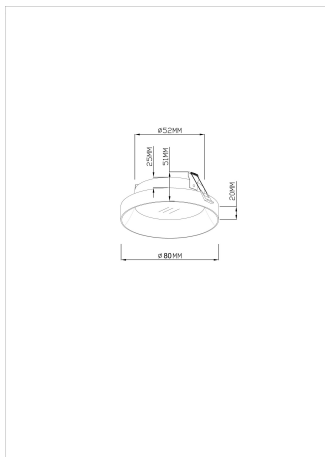

Instruction

Model: DL046-01W
Collection: Downlight

Resessed

Sicherheitshinweis

Safety Guidelines

Règles de sécurité

Règles de sécurité

Siehe Herstellerangaben auf der Verpackung.
Bewahren Sie die Anleitung während der gesamten Garantiezeit auf.