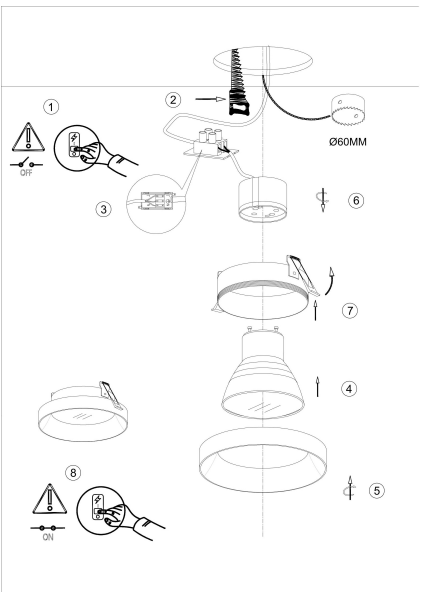

Instruction

Model: DL046-01W
Collection: Downlight

Resessed

Sicherheitshinweis

Safety Guidelines

Règles de sécurité

Règles de sécurité

Siehe Herstellerangaben auf der Verpackung.
Bewahren Sie die Anleitung während der gesamten Garantiezeit auf.