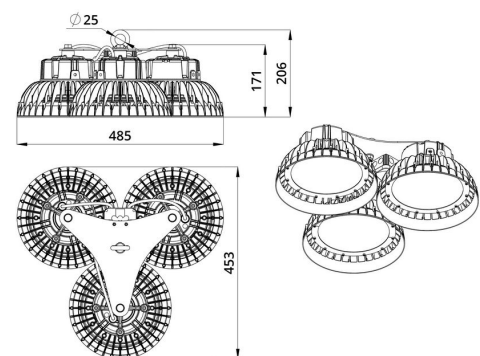

2. КСС и Габаритный чертеж

Кривая силы света

Габаритный чертеж

3. Основные технические данные и характеристики

Характеристики	Значение
Мощность, [Вт ±10%]:	360
Световой поток светильника, [лм ±5%]:	57 750
Номинальная коррелированная цветовая температура по ГОСТ 34819-2021, [К]:	3 000
Тип кривой силы света:	глубокая
Угол излучения, [°]:	60
Индекс цветопередачи (CRI), не менее:	70
Род тока:	AC
Коэффициент пульсации (Кп), не более, [%]:	1
Напряжение питания, [В]:	~90-305
Частота напряжения электропитания, [Гц ±10%]:	50
Коэффициент мощности (Pф), не менее:	0,98
Класс защиты от поражения электрическим током (по ГОСТ IEC 60598-1-2017):	I
Рекомендуемая высота установки, [м]:	3-50
Степень защиты от пыли и влаги (по ГОСТ IEC 60598-1-2017):	IP67
Климатическое исполнение (по ГОСТ 15150-69):	УХЛ1
Температура эксплуатации, [°С]:	от -60 до +50
Срок службы светильника, не менее, [лет]:	12
Срок службы светодиодов, не менее, [ч]:	100 000
Гарантийный срок на светильник, [мес.]:	36
Материал корпуса:	Сплав алюминия, литой под давлением
Материал рассеивателя:	
Цвет покраски:	RAL9005
Габаритные размеры, не более, [мм]:	485×453×205
Тип крепления:	подвесной
Масса, [кг]:	7,6