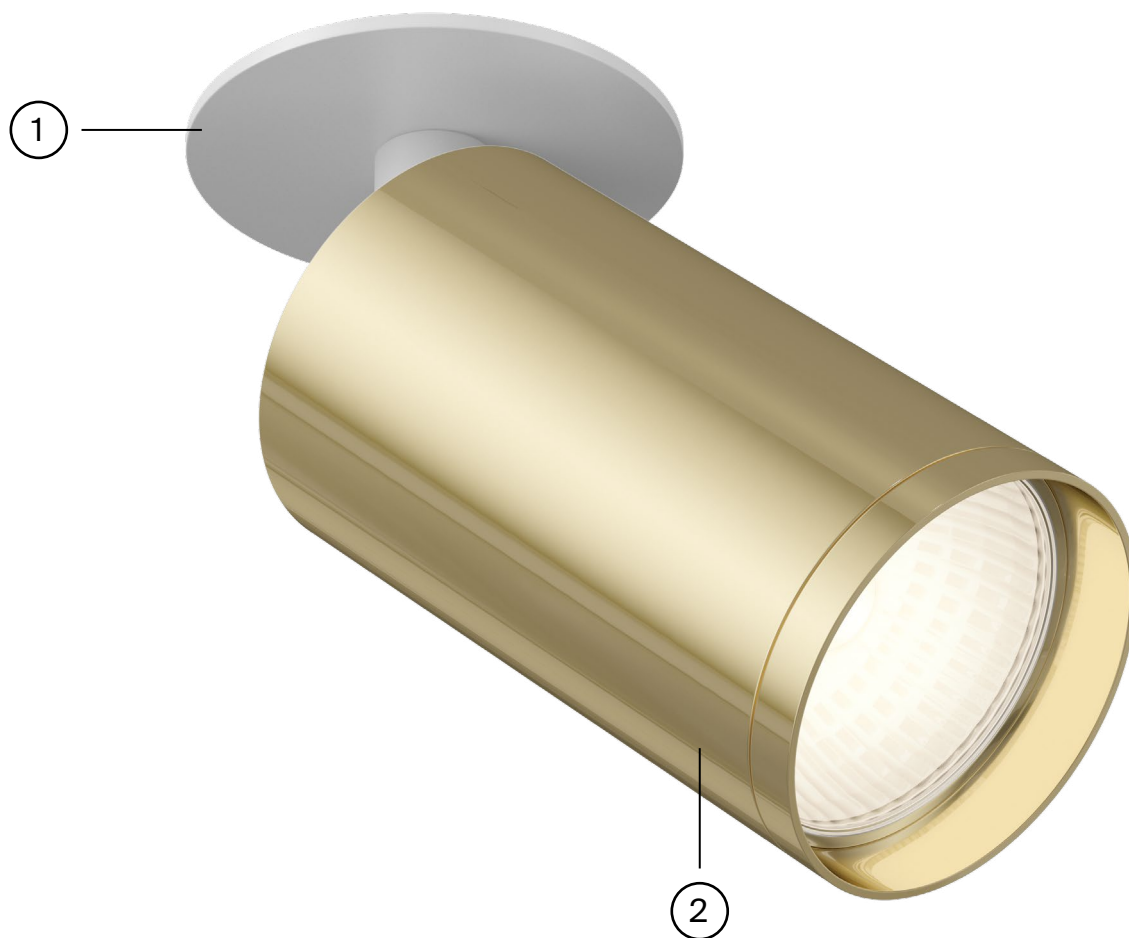

АРТИКУЛ: C049CL-1WG

MAYTONI
DECORATIVE LIGHTING

| АРТИКУЛ | ФОТО |
|-------------------------|--|
| <p>① C049CL-01W</p> |  |
| <p>② TRA020-01G</p> |  |