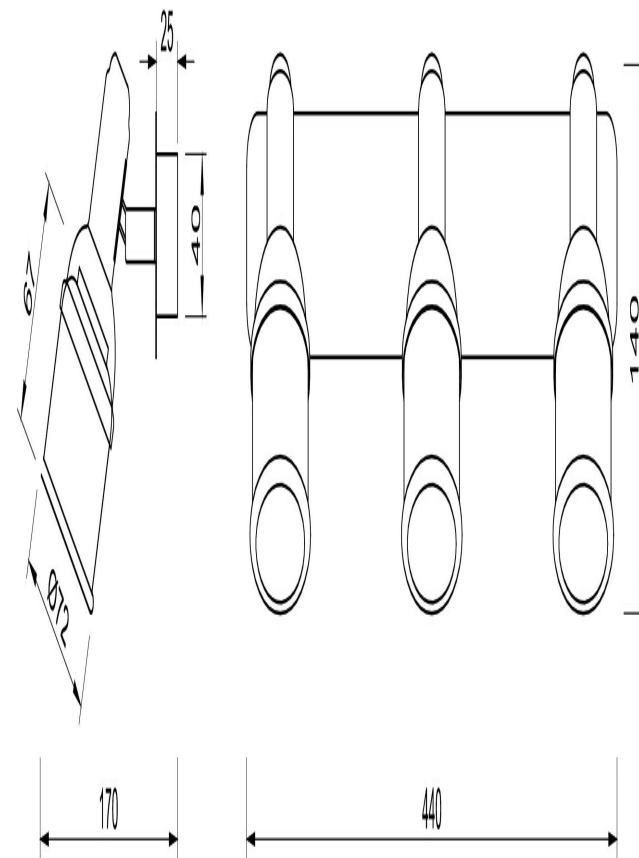

freya

Инструкция FR7003WL-03BZ

3xE14 40W

Модель: FR7003WL-03BZ

Коллекция: Spot

Alette

Встраиваемый светильник