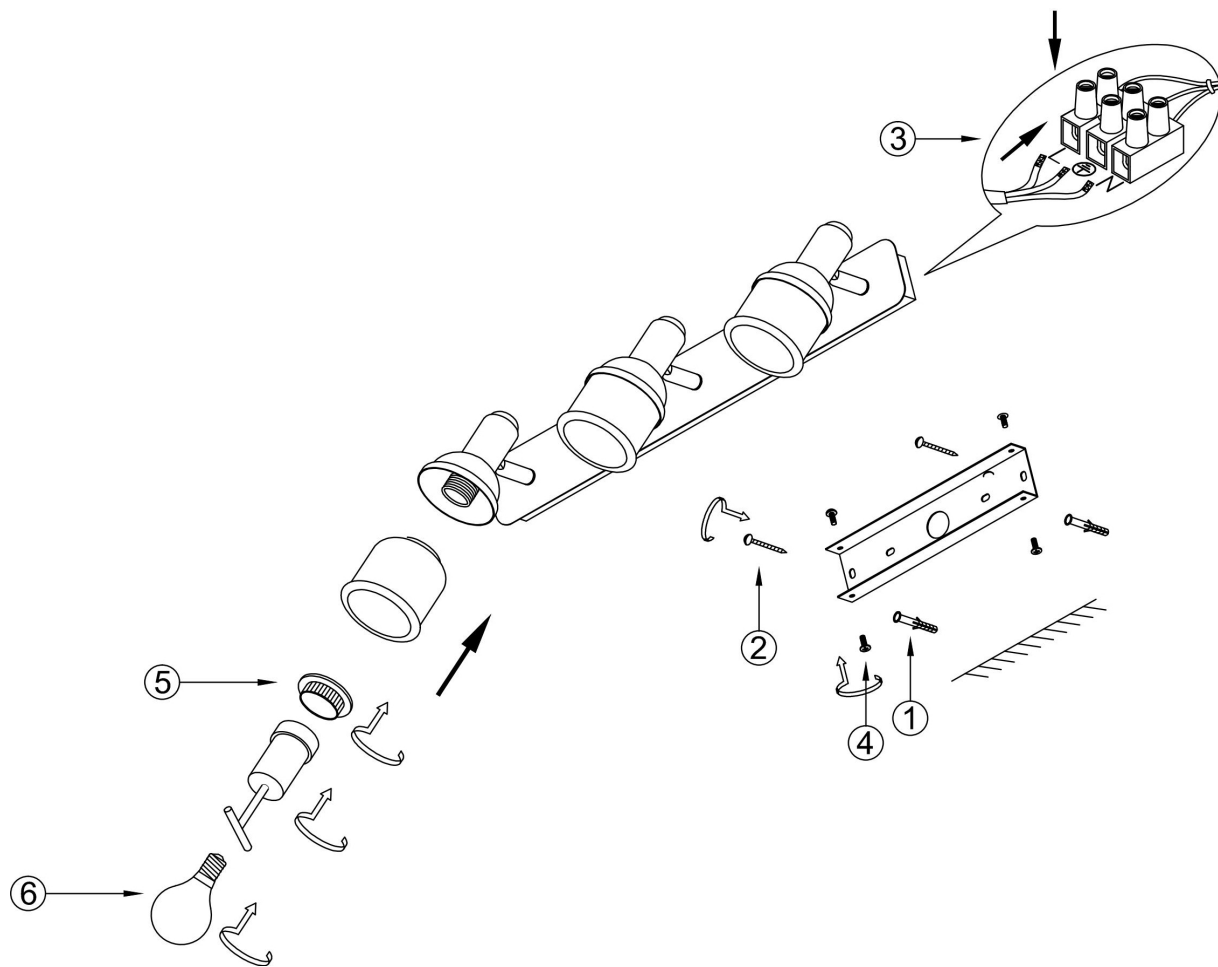

freya

Инструкция FR7003WL-03BZ

3xE14 40W

Модель: FR7003WL-03BZ

Коллекция: Spot

Alette

Встраиваемый светильник