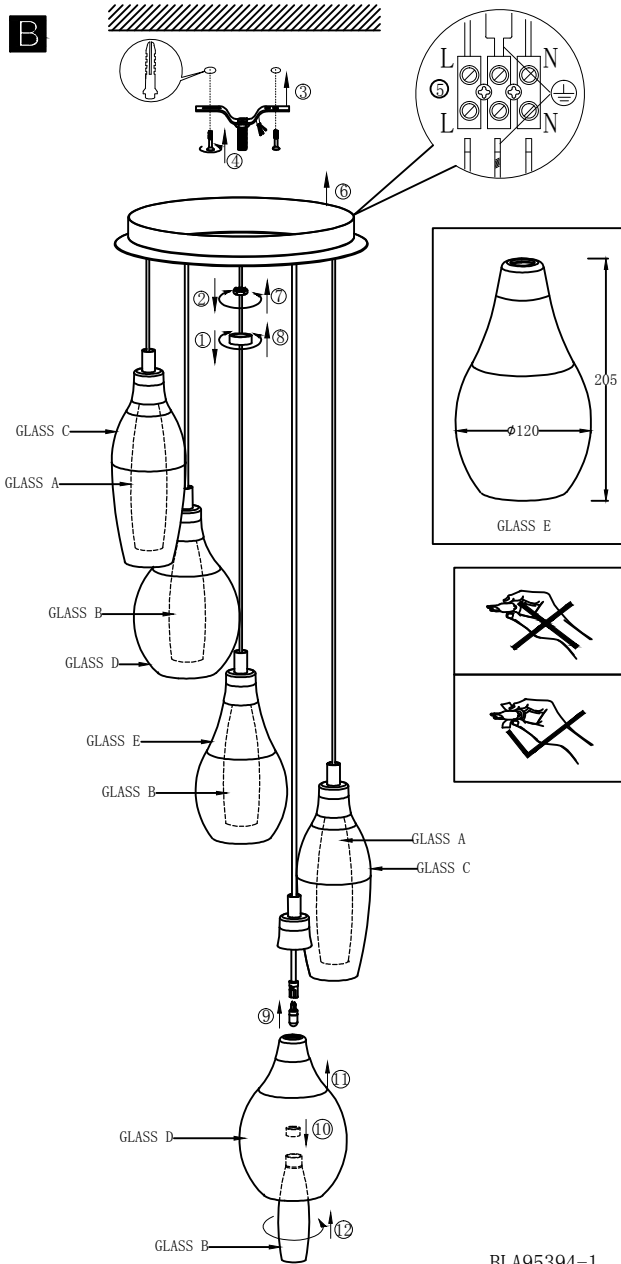

 东莞东进照明有限公司		名称	2016-095F五头吊灯
绘图	谭亮	货号	95394
校对		通用	
检查		日期	20151109
审核		版次	V:1.1

A5印刷

BLA95394-1