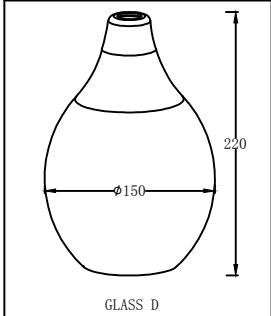

 东莞东进照明有限公司		名称	2016-095F五头吊灯
绘图	谭亮	货号	95394
校对		通用	
检查		日期	20151109
审核		版次	V:1.1

A5印刷

BLA95394-1