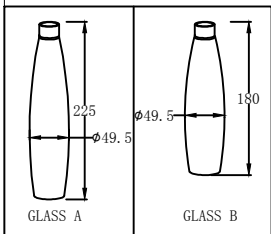

 东莞东进照明有限公司		名称	2016-095F五头吊灯
绘图	谭亮	货号	95394
校对		通用	
检查		日期	20151109
审核		版次	V:1.1

A5印刷

BLA95394-1