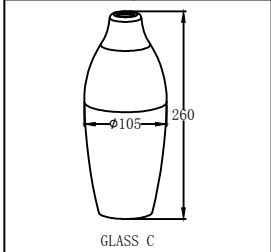

 东莞东进照明有限公司		名称	2016-095F五头吊灯
绘图	谭亮	货号	95394
校对		通用	
检查		日期	20151109
审核		版次	V:1.1

A5印刷

BLA95394-1