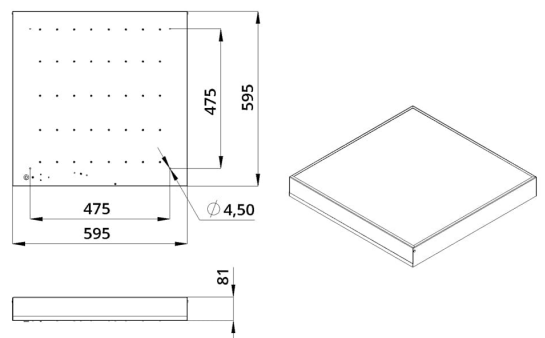

Технические данные

Светодиодный светильник ПромЛед Офис 40
Экстра CRI90 3000K Призма 595×595×80мм

1. Описание серии

Серия светодиодных светильников для освещения общественных помещений: офисов, торговых залов, образовательных учреждений, больниц.

В комплекте поставляются крепления для потолка типа «Армстронг», но есть возможность и накладного монтажа на обычный потолок.

2. КСС и Габаритный чертеж

Кривая силы света

Габаритный чертеж

3. Основные технические данные и характеристики

Характеристики	Значение
Мощность, [Вт ±10%]:	40
Световой поток светильника, [лм ±5%]:	4 380
Номинальная коррелированная цветовая температура по ГОСТ 34819-2021, [К]:	3 000
Тип кривой силы света:	косинусная
Тип рассеивателя:	призма
Угол излучения, [°]:	80
Индекс цветопередачи (CRI), не менее:	80
Род тока:	АС
Коэффициент пульсации (Кп), не более, [%]:	1
Напряжение питания, [В]:	~176-264
Частота напряжения электропитания, [Гц ±10%]:	50
Коэффициент мощности (P _f), не менее:	0,98
Класс защиты от поражения электрическим током (по ГОСТ IEC 60598-1-2017):	I
Рекомендуемая высота установки, [м]:	2-6
Степень защиты от пыли и влаги (по ГОСТ IEC 60598-1-2017):	IP30
Климатическое исполнение (по ГОСТ 15150-69):	УХЛ4
Температура эксплуатации, [°С]:	от -40 до +50
Срок службы светильника, не менее, [лет]:	12
Срок службы светодиодов, не менее, [ч]:	100 000
Гарантийный срок на светильник, [мес.]:	60
Материал корпуса:	Тонколистовая сталь
Материал рассеивателя:	УФ-стабилизированный полистирол
Габаритные размеры, не более, [мм]:	595×595×81
Тип крепления:	встраиваемый/накладной
Масса, [кг]:	3,1