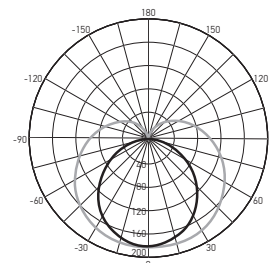

ТЕХНИЧЕСКИЕ ХАРАКТЕРИСТИКИ

- Источник света: светодиоды COB
- Материал корпуса: поликарбонат
- Цвет корпуса: белый
- Материал рассеивателя: опаловый поликарбонат
- Угол светораспределения: 120°
- Индекс цветопередачи: Ra > 75
- Входное напряжение: ~180–265 В
- Коэффициент пульсации: < 5%
- Коэффициент мощности: cos φ > 0,50
- Диапазон рабочих температур: +1°...+40°C
- Срок службы: 30 000 часов
- Гарантийный срок: 2 года