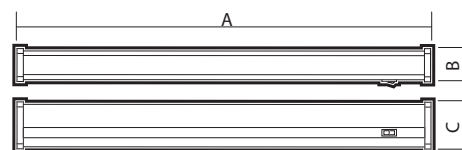

ШИРОКИЙ ТОВАРНЫЙ АССОРТИМЕНТ

КОМПАКТНЫЙ РАЗМЕР

В комплект поставки входит:

1. Светильник PLED T5i PL, 1 шт.
2. Сетевой шнур с вилкой, 1 шт.
3. Коннектор жесткий, 1 шт.
4. Коннектор гибкий, 1 шт.
5. Монтажный комплект, 1 шт.

PLED T5i PL 900 10w

Код для заказа	Штрих-код	Артикул	Мощность, Вт	Цветовая температура, К	Световой поток, лм	Макс. кол-во в линии, шт	Размеры, АхВхС, мм	Вес, кг	Упак., шт.
5018372	4895205018372	PLED T5i PL 300 4W 4000K IP40	4	4000	360	30	315x23x38	0,060	1/25
5034853	4895205034853	PLED T5i PL 300 4W 6500K IP40	4	6500	360	30	315x23x38	0,060	1/25
2850607	4897062850607	PLED T5i PL 450 6W 4000K IP40	6	4000	540	20	450x23x38	0,140	1/25
1036278	4690601036278	PLED T5i PL 450 6W 6500K IP40	6	6500	540	20	450x23x38	0,140	1/25
5010338	4895205010338	PLED T5i PL 600 8W 3000K IP40	8	3000	720	15	450x23x38	0,190	1/25
2850621	4897062850621	PLED T5i PL 600 8W 4000K IP40	8	4000	720	15	560x23x38	0,190	1/25
1036339	4690601036339	PLED T5i PL 600 8W 6500K IP40	8	6500	720	15	560x23x38	0,190	1/25
5010352	4895205010352	PLED T5i PL 900 10W 3000K IP40	10	3000	900	10	870x23x38	0,240	1/25
2850645	4897062850645	PLED T5i PL 900 10W 4000K IP40	10	4000	900	10	870x23x38	0,240	1/25
1036322	4690601036322	PLED T5i PL 900 10W 6500K IP40	10	6500	900	10	870x23x38	0,240	1/25
2850669	4897062850669	PLED T5i PL 1200 14W 4000K IP40	14	4000	1260	8	1180x23x38	0,290	1/25
1036292	4690601036292	PLED T5i PL 1200 14W 6500K IP40	14	6500	1260	8	1180x23x38	0,290	1/25