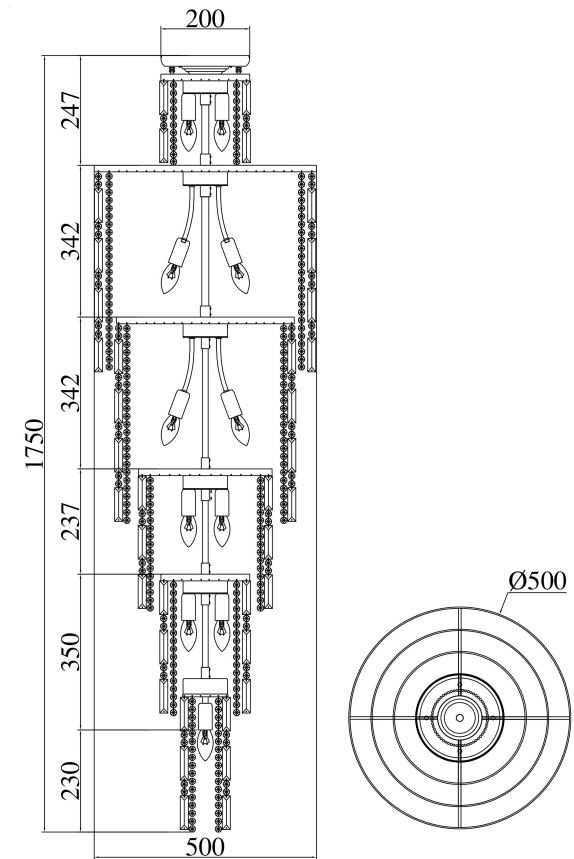

-  A=16
-  B=16
-  C=72
-  D=72
-  E=50
-  F=50

16xE14 60W

Модель: DIA003-PT50-G
 Коллекция: Royal Classic
 Серия: Niagara
 Подвесной светильник