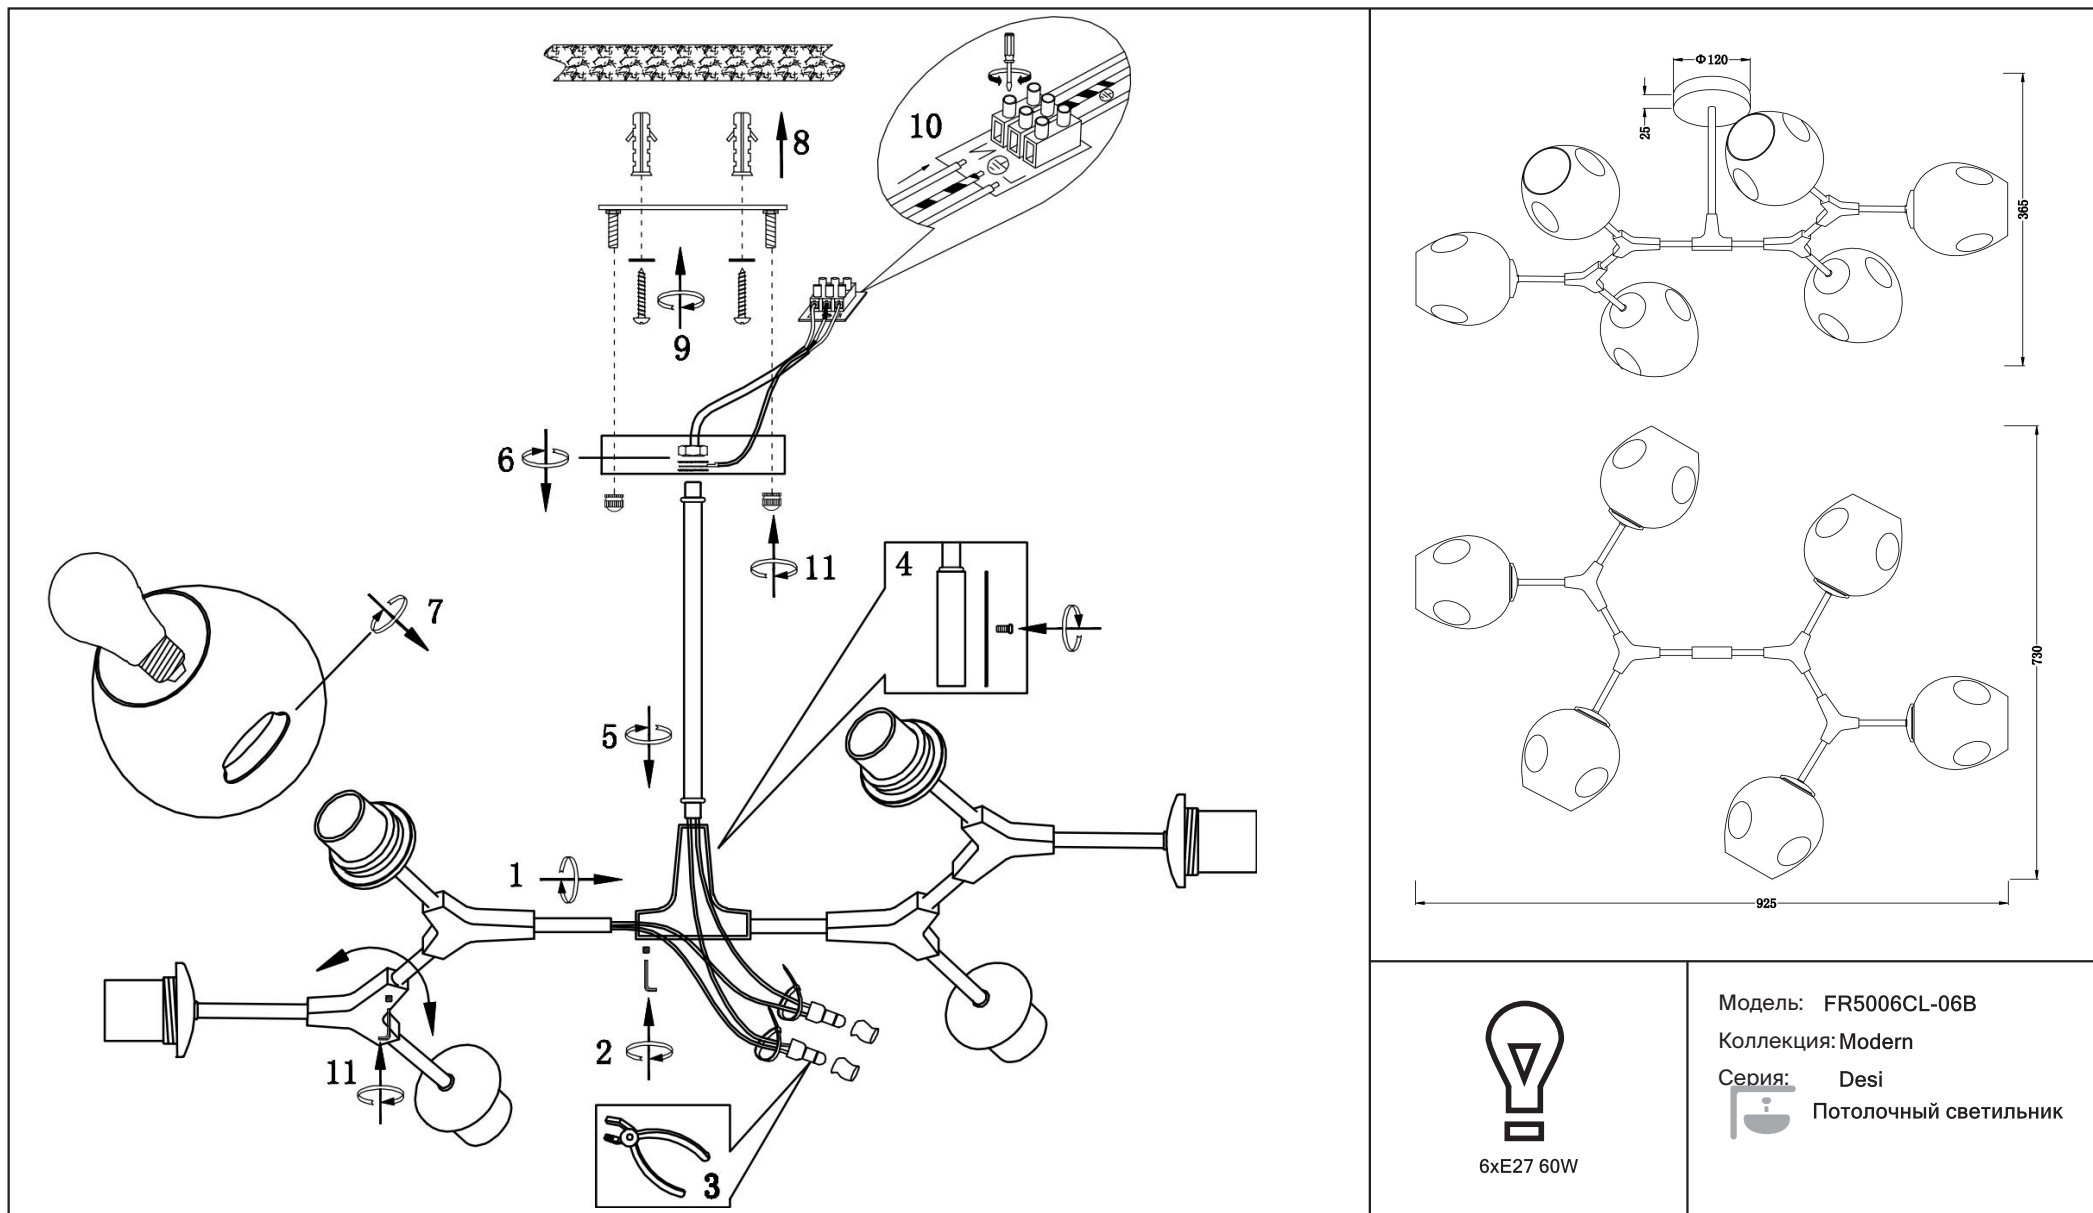

## Инструкция FR5006CL-06B

6xE27 60W

Модель: FR5006CL-06B

Коллекция: Modern

Серия: Desi

Потолочный светильник