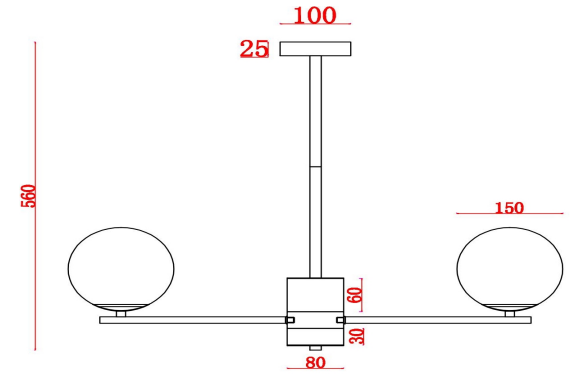

freya

Инструкция FR5230PL-06BS

6xE27 60W

Модель: FR5230PL-06BS
Коллекция: Modern
Серия: Marble
Подвесной светильник