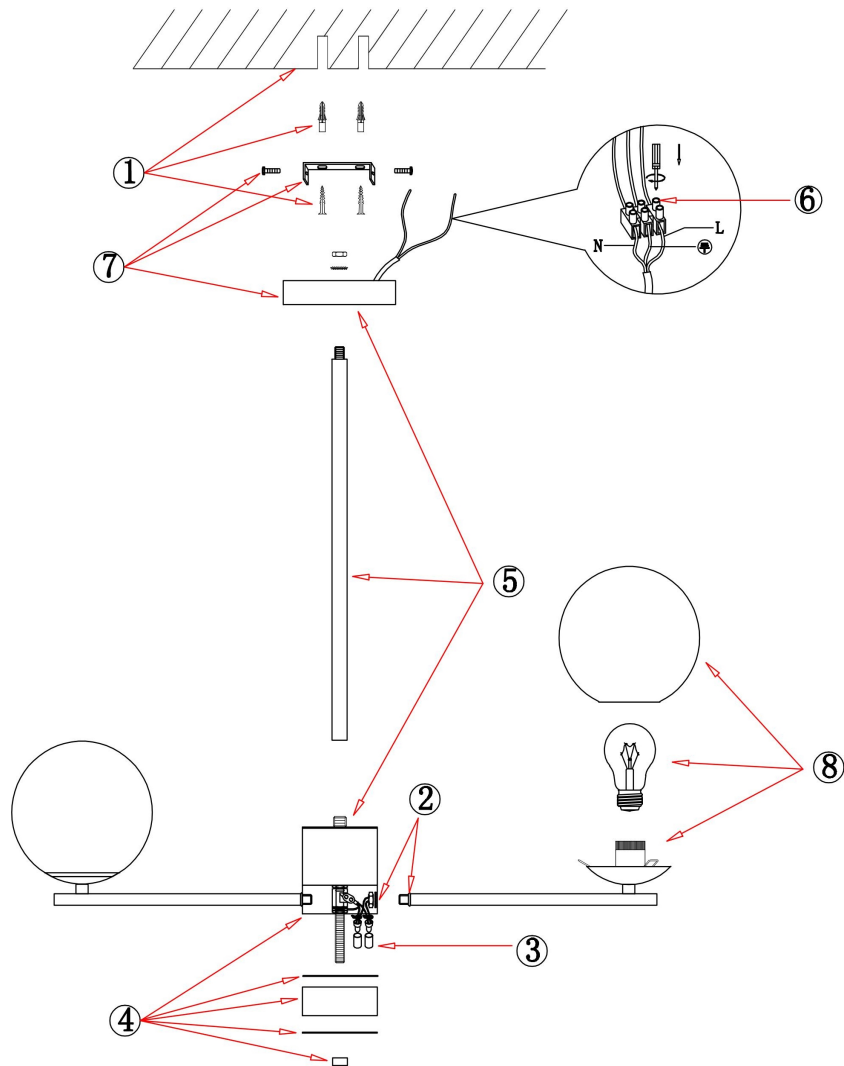

freya

Инструкция FR5230PL-06BS

6xE27 60W

Модель: FR5230PL-06BS
Коллекция: Modern
Серия: Marble
Подвесной светильник