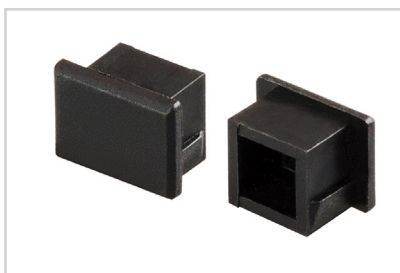

020918

С линзой SATIN-10-90 для PDS, MIC

Заглушка

012044

Для PDS-S кондукторная с отверстием

Заглушка

020929

Для PDS-S черная глухая