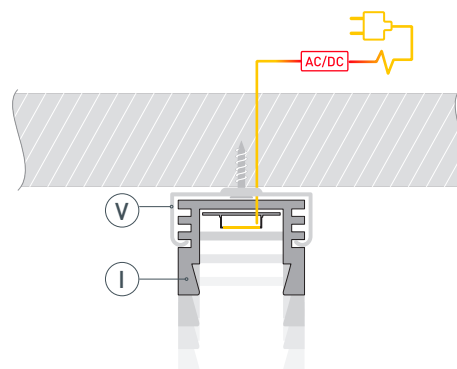

ЧЕРТЕЖ

РУКОВОДСТВО ПО МОНТАЖУ ПРОФИЛЯ

Необходимые компоненты

- 1** / Закрепите крепежи Ⓥ на поверхности и выведите кабель от блока питания для светодиодной ленты.

- 2** / Установите в профиль Ⓘ светодиодную ленту Ⓦ.

- 3** / Установите профиль Ⓘ в крепежи Ⓥ и соедините кабели питания светодиодной ленты.

- 4** / Установите на профиль Ⓘ экран Ⓜ, а затем заглушки ⓓ.

СОПУТСТВУЮЩИЕ ТОВАРЫ И АКСЕССУАРЫ

Приобретаются отдельно