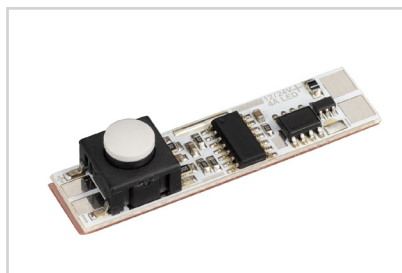

Микровыключатель

013211
12V для PDS без провода