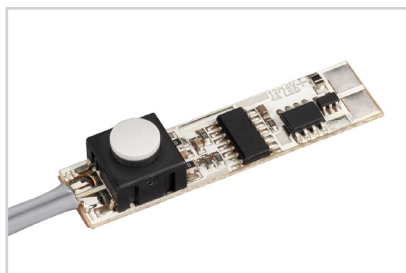

Монтажный для MIC, PDS Plastic Grey

Пружинный держатель

016028

Для PDS, MIC, PHS-A

СОПУТСТВУЮЩИЕ ТОВАРЫ И АКСЕССУАРЫ

Приобретаются отдельно

Коннектор

026182
Для MIC, PDS-R, PDS-S сталь

Держатель

022455(1)
Регулируемый REG-PD для MIC, PDS-S

Крепеж

025907
Монтажный MIC-PDS-ST сталь

Прокладка

013285
33×11×5 для микровыключателя

Микровыключатель

013210
12V для PDS с проводом 1.5м