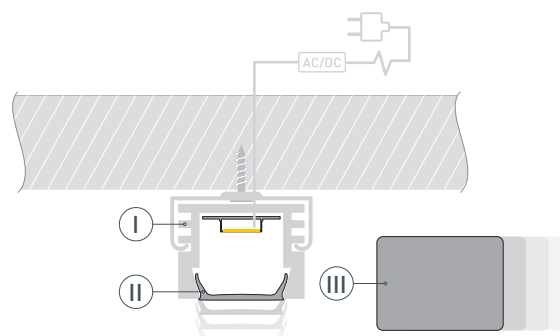

ЧЕРТЕЖ

РУКОВОДСТВО ПО МОНТАЖУ ПРОФИЛЯ

Необходимые компоненты

- 1** / Закрепите крепежи Ⓥ на поверхности и выведите кабель от блока питания для светодиодной ленты.

- 2** / Установите в профиль Ⓘ светодиодную ленту Ⓦ.

- 3** / Установите профиль Ⓘ в крепежи Ⓥ и соедините кабели питания светодиодной ленты.

- 4** / Установите на профиль Ⓘ экран Ⓜ, а затем заглушки ⓓ.

СОПУТСТВУЮЩИЕ ТОВАРЫ И АКСЕССУАРЫ

Приобретаются отдельно