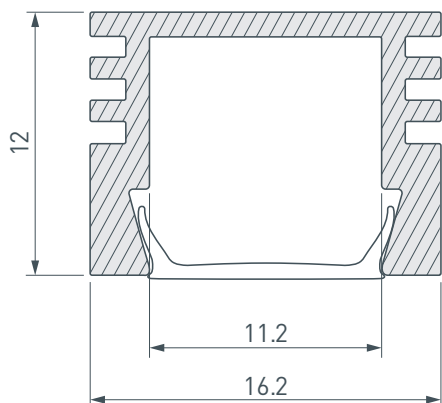

ПРИМЕНЕНИЕ

- Для использования внутри помещений.
- Для светодиодных лент и линеек шириной до 10 мм.

10 мм

Накладной

Черный

ПАРАМЕТРЫ

Артикул	021111
Модель	PDS-S-3000 ANOD Black
Цвет	 черный
Покрытие	анодированное
Форма (сечение)	прямоугольный
Назначение	для контурной подсветки
Размеры профиля	3000×16.2×12 мм
Ширина площадки для лент	11.2 мм
Рассеиваемая (отводимая) тепловая мощность на 1 м	13.4 Вт

ЧЕРТЕЖ

РУКОВОДСТВО ПО МОНТАЖУ ПРОФИЛЯ

Необходимые компоненты

- 1** / Закрепите крепежи Ⓥ на поверхности и выведите кабель от блока питания для светодиодной ленты.

- 2** / Установите в профиль Ⓘ светодиодную ленту Ⓦ.