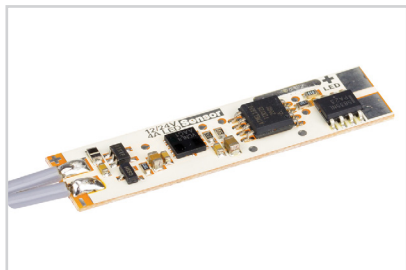

Микровыключатель

013211
12V для PDS без провода

Микровыключатель

017216
SENS-4A

СОПУТСТВУЮЩИЕ ТОВАРЫ И АКСЕССУАРЫ

Приобретаются отдельно

Микровыключатель

017219
SENS-4A (провод 1.5м)