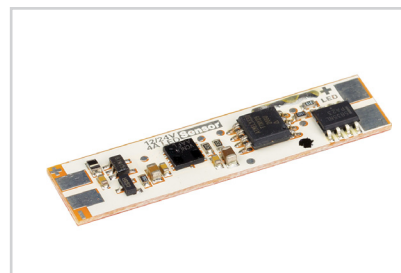

Микровыключатель

017216
SENS-4A