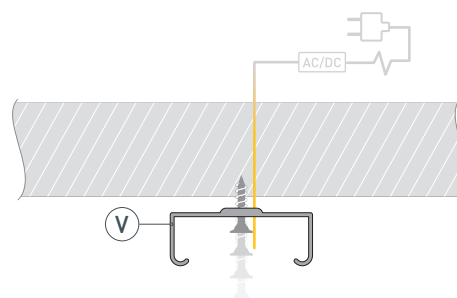

ЧЕРТЕЖ

РУКОВОДСТВО ПО МОНТАЖУ ПРОФИЛЯ

Необходимые компоненты

- 1** / Закрепите крепежи Ⓥ на поверхности и выведите кабель от блока питания для светодиодной ленты.

- 2** / Установите в профиль Ⓘ светодиодную ленту Ⓦ.

- 3** / Установите профиль Ⓘ в крепежи Ⓥ и соедините кабели питания светодиодной ленты.

- 4** / Установите на профиль Ⓘ экран Ⓜ, а затем заглушки ⓓ.

СОПУТСТВУЮЩИЕ ТОВАРЫ И АКСЕССУАРЫ

Приобретаются отдельно