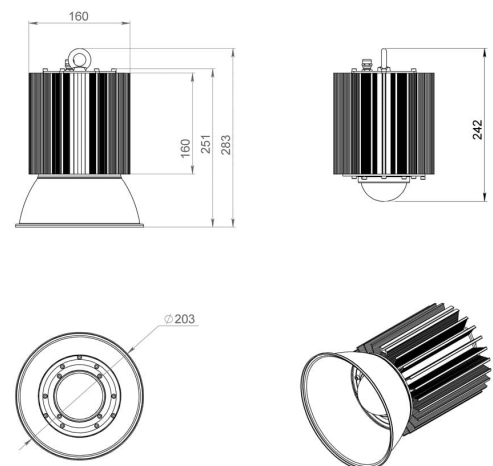

Технические данные

Светодиодный светильник ПромЛед Профи v2.0 50
Фито 45°

1. Описание серии

Светодиодные светильники для растений «Профи Фито» разработаны для эффективного освещения теплиц и оранжерей. Соотношение красного и синего спектра 4:1. Идеально подходит для выращивания рассады, ускорение процесса в 1,5-2 раза. Степень защиты от воздействия внешних сред IP65. Светильник возможно применять в теплицах и оранжереях с повышенной влажностью. Энергопотребление светильника в 3 раза ниже мощных натриевых ламп, и в 10 раз ниже чем у ламп накаливания. С таким низким энергопотреблением становится возможно выращивание растений при полном отсутствии солнечного света. Комплектуется светодиодными линзами на выбор: 45°, 60°, 90°, 120°. Подвесное крепление на рым-болт.

2. КСС и Габаритный чертёж

Кривая силы света

Габаритный чертёж

3. Основные технические данные и характеристики

Характеристики	Значение
Мощность, [Вт ±10%]:	45
Тип кривой силы света:	глубокая
Угол излучения, [°]:	45
Индекс цветопередачи (CRI), не менее:	70
Род тока:	AC
Коэффициент пульсации (Кп), не более, [%]:	1
Напряжение питания, [В]:	~176-264
Частота напряжения электропитания, [Гц ±10%]:	50
Коэффициент мощности (Pf), не менее:	0,98
Класс защиты от поражения электрическим током (по ГОСТ IEC 60598-1-2017):	I
Рекомендуемая высота установки, [м]:	2-10
Степень защиты от пыли и влаги (по ГОСТ Р МЭК 60598-1-2017):	IP65
Климатическое исполнение (по ГОСТ 15150-69):	УХЛ1
Температура эксплуатации, [°C]:	от -50 до +50
Срок службы светильника, не менее, [лет]:	12
Срок службы светодиодов, не менее, [ч]:	100 000
Гарантийный срок на светильник, [мес.]:	60
Материал оптического элемента:	
Материал корпуса:	
Цвет покраски:	-
Габаритные размеры, не более, [мм]:	Ø160×242
Тип крепления:	подвесной
Масса, [кг]:	2