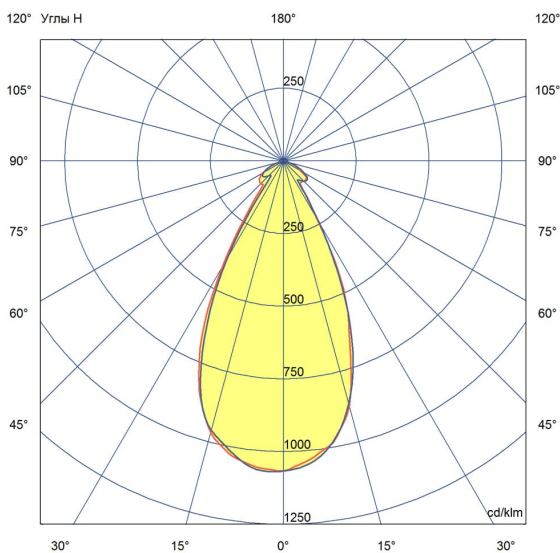

Технические данные

Светодиодный светильник ПромЛед Профи v2.0 50
Фито 45°

1. Описание серии

Светодиодные светильники для растений «Профи Фито» разработаны для эффективного освещения теплиц и оранжерей. Соотношение красного и синего спектра 4:1. Идеально подходит для выращивания рассады, ускорение процесса в 1,5-2 раза. Степень защиты от воздействия внешних сред IP65. Светильник возможно применять в теплицах и оранжереях с повышенной влажностью. Энергопотребление светильника в 3 раза ниже мощных натриевых ламп, и в 10 раз ниже чем у ламп накаливания. С таким низким энергопотреблением становится возможно выращивание растений при полном отсутствии солнечного света. Комплектуется светодиодными линзами на выбор: 45°, 60°, 90°, 120°. Подвесное крепление на рым-болт.

2. КСС и Габаритный чертёж

Кривая силы света

Габаритный чертёж

3. Основные технические данные и характеристики

Характеристики	Значение
Мощность, [Вт ±10%]:	45
Тип кривой силы света:	глубокая
Угол излучения, [°]:	45
Индекс цветопередачи (CRI), не менее:	70
Род тока:	AC
Коэффициент пульсации (Кп), не более, [%]:	1
Напряжение питания, [В]:	~176-264
Частота напряжения электропитания, [Гц ±10%]:	50
Коэффициент мощности (Pf), не менее:	0,98
Класс защиты от поражения электрическим током (по ГОСТ IEC 60598-1-2017):	I
Рекомендуемая высота установки, [м]:	2-10
Степень защиты от пыли и влаги (по ГОСТ Р МЭК 60598-1-2017):	IP65
Климатическое исполнение (по ГОСТ 15150-69):	УХЛ1
Температура эксплуатации, [°C]:	от -50 до +50
Срок службы светильника, не менее, [лет]:	12
Срок службы светодиодов, не менее, [ч]:	100 000
Гарантийный срок на светильник, [мес.]:	60
Материал оптического элемента:	
Материал корпуса:	
Цвет покраски:	-
Габаритные размеры, не более, [мм]:	Ø160×242
Тип крепления:	подвесной
Масса, [кг]:	2