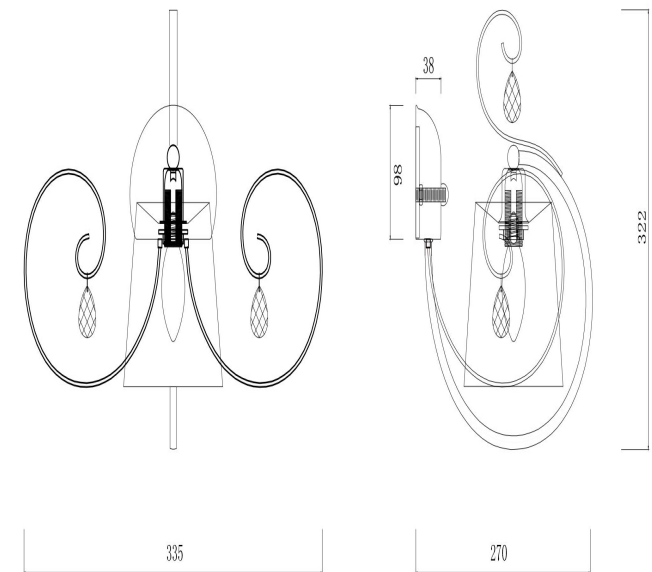

freya

Инструкция FR2020-WL-01-BG

1x E14 40W

Модель: FR2020-WL-01-BG
Коллекция: Classic
Серия: Simone
Настенный светильник