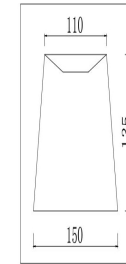

freya

Инструкция FR2020-WL-01-BG

1x E14 40W

Модель: FR2020-WL-01-BG
Коллекция: Classic
Серия: Simone
Настенный светильник