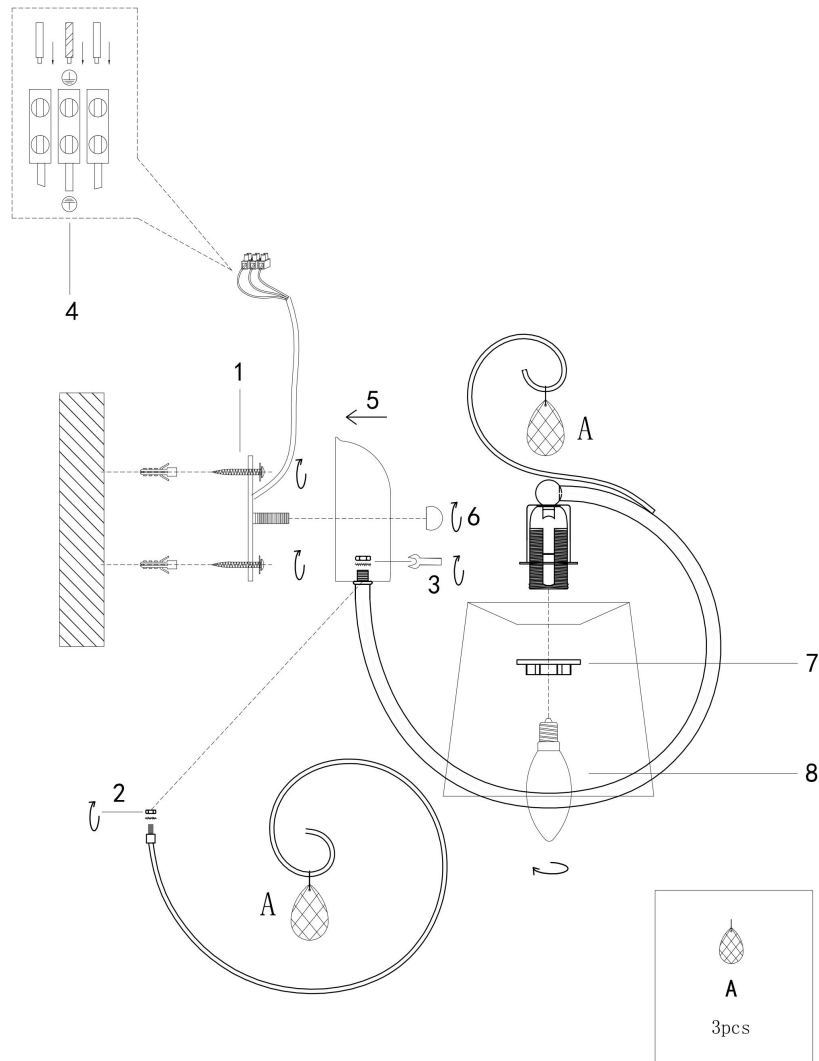

freya

Инструкция FR2020-WL-01-BG

1x E14 40W

Модель: FR2020-WL-01-BG
Коллекция: Classic
Серия: Simone
Настенный светильник