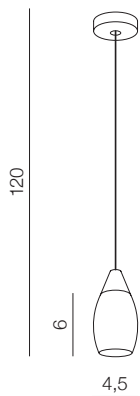

# Tentor

new

172

**Tentor**

**LAMP BODY + DISC**  
LED 7W 325lm 3000K  
metal

**Tentor**

**LAMP BODY + CHALICE**  
LED 7W 325lm 3000K  
metal

**Tentor**

**LAMP BODY + TRAPEZE**  
LED 7W 325lm 3000K  
metal