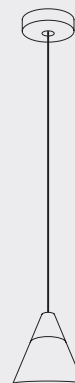

# Tentor

new

172

**Tentor**

**LAMP BODY + DISC**  
LED 7W 325lm 3000K  
metal

**Tentor**

**LAMP BODY + CHALICE**  
LED 7W 325lm 3000K  
metal

**Tentor**

## Tentor Disc

LAMP BODY + SHADES

- **AZ3098** + **AZ3087** or
- **AZ3098** + **AZ3099** or
- **AZ3086** + **AZ3087** or
- **AZ3086** + **AZ3099** or
- **AZ3085** + **AZ3087** or
- **AZ3085** + **AZ3099**

## Tentor Chalice

LAMP BODY + SHADES

- **AZ3098** + **AZ3088** or
- **AZ3098** + **AZ3100** or
- **AZ3086** + **AZ3088** or
- **AZ3086** + **AZ3100** or
- **AZ3085** + **AZ3088** or
- **AZ3085** + **AZ3100**

## Tentor Trapeze

LAMP BODY + SHADES

- **AZ3098** + **AZ3088** or
- **AZ3098** + **AZ3100** or
- **AZ3086** + **AZ3088** or
- **AZ3086** + **AZ3100** or
- **AZ3085** + **AZ3088** or
- **AZ3085** + **AZ3100**