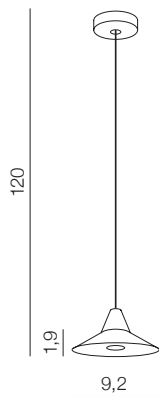

# Tentor

new

172

**Tentor**

**LAMP BODY + DISC**  
LED 7W 325lm 3000K  
metal

**Tentor**

**LAMP BODY + CHALICE**  
LED 7W 325lm 3000K  
metal

**Tentor**

**LAMP BODY + TRAPEZE**  
LED 7W 325lm 3000K  
metal