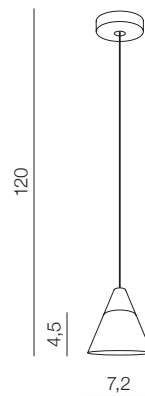

# Tentor

new

172

**Tentor**

**LAMP BODY + DISC**  
LED 7W 325lm 3000K  
metal

**Tentor**

**LAMP BODY + CHALICE**  
LED 7W 325lm 3000K  
metal

**Tentor**

**LAMP BODY + TRAPEZE**  
LED 7W 325lm 3000K  
metal