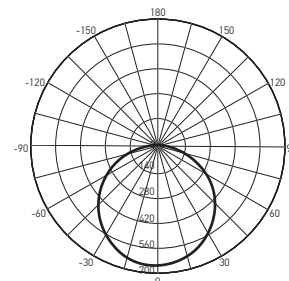

PLED DL5 24w

Код для заказа	Штрих-код	Артикул	Мощность, Вт	Световой поток, лм	Цветовая температура, К	Размеры, ØАхВ, мм	Уст. размеры, ØС–мм	Вес, кг	Упак., шт.
5026421A	4895205026421	<b>PLED DL5 12w 4000K WH IP40</b>	12	1 020	4 000	Ø138x31	Ø102–115	0,120	1/80
5026445A	4895205026445	<b>PLED DL5 12w 6500K WH IP40</b>	12	1 020	6 500	Ø138x31	Ø102–115	0,120	1/80
5026469A	4895205026469	<b>PLED DL5 18w 4000K WH IP40</b>	18	1 530	4 000	Ø180x34	Ø145–160	0,200	1/60
5026483A	4895205026483	<b>PLED DL5 18w 6500K WH IP40</b>	18	1 530	6 500	Ø180x34	Ø145–160	0,200	1/60
5026506A	4895205026506	<b>PLED DL5 24w 4000K WH IP40</b>	24	2 040	4 000	Ø215x37	Ø185–195	0,300	1/40
5026520A	4895205026520	<b>PLED DL5 24w 6500K WH IP40</b>	24	2 040	6 500	Ø215x37	Ø185–195	0,300	1/40