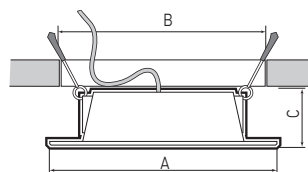

PLED DL5 24w

Код для заказа	Штрих-код	Артикул	Мощность, Вт	Световой поток, лм	Цветовая температура, К	Размеры, ØАхВ, мм	Уст. размеры, ØС–мм	Вес, кг	Упак., шт.
5026421A	4895205026421	<b>PLED DL5 12w 4000K WH IP40</b>	12	1 020	4 000	Ø138x31	Ø102–115	0,120	1/80
5026445A	4895205026445	<b>PLED DL5 12w 6500K WH IP40</b>	12	1 020	6 500	Ø138x31	Ø102–115	0,120	1/80
5026469A	4895205026469	<b>PLED DL5 18w 4000K WH IP40</b>	18	1 530	4 000	Ø180x34	Ø145–160	0,200	1/60
5026483A	4895205026483	<b>PLED DL5 18w 6500K WH IP40</b>	18	1 530	6 500	Ø180x34	Ø145–160	0,200	1/60
5026506A	4895205026506	<b>PLED DL5 24w 4000K WH IP40</b>	24	2 040	4 000	Ø215x37	Ø185–195	0,300	1/40
5026520A	4895205026520	<b>PLED DL5 24w 6500K WH IP40</b>	24	2 040	6 500	Ø215x37	Ø185–195	0,300	1/40