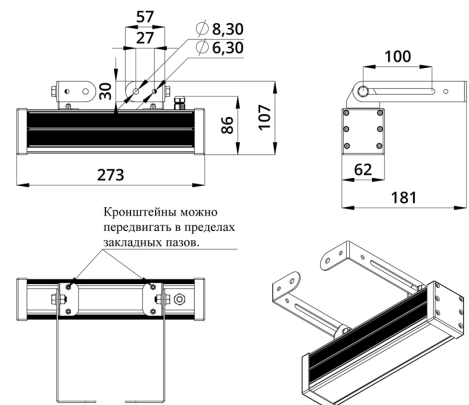

Светильники просты в монтаже за счёт кронштейна с удобной системой фиксации угла поворота. Возможно транзитное подключение в единую линию с помощью коннекторов.

2. КСС и Габаритный чертеж

Кривая силы света

Габаритный чертеж

3. Основные технические данные и характеристики

Характеристики	Значение
Мощность, [Вт ±10%]:	10
Световой поток светильника, [лм ±5%]:	780
Цвет свечения:	RGBW
Номинальная коррелированная цветовая температура по ГОСТ 34819-2021, [К]:	4 000
Тип кривой силы света:	концентрированная
Угол излучения, [°]:	25
Индекс цветопередачи (CRI), не менее:	70
Род тока:	DC
Коэффициент пульсации (Кп), не более, [%]:	1
Напряжение питания, [В]:	24-36
Коэффициент мощности (P _f), не менее:	0,95
Класс защиты от поражения электрическим током (по ГОСТ IEC 60598-1-2017):	III
Степень защиты от пыли и влаги (по ГОСТ IEC 60598-1-2017):	IP67
Климатическое исполнение (по ГОСТ 15150-69):	УХЛ1
Температура эксплуатации, [°С]:	от -40 до +50
Срок службы светильника, не менее, [лет]:	12
Срок службы светодиодов, не менее, [ч]:	100 000
Гарантийный срок на светильник, [мес.]:	60
Материал оптического элемента:	УФ-стабилизированный поликарбонат
Материал корпуса:	экструдированный сплав алюминия
Материал рассеивателя:	закаленное стекло
Цвет покраски:	-
Габаритные размеры, не более, [мм]:	273×181×107
Тип крепления:	поворотный кронштейн
Масса, [кг]:	1
Интерфейс управления/диммирования:	DMX