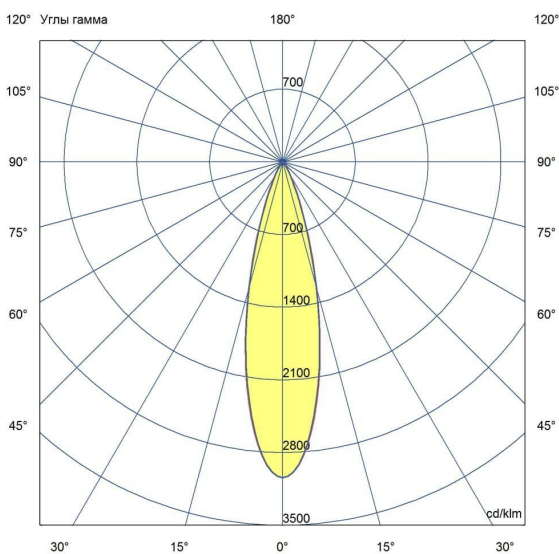

Технические данные

Светодиодный светильник ПромЛед Барокко 10
250мм Оптик 24-36V DC RGBW DMX 4000K 25°

1. Описание серии

Серия линейных светодиодных светильников с RGB(W)-диодами для заливного архитектурного освещения фасадов или акцентной подсветки отдельных элементов зданий.

Габаритный чертеж

3. Основные технические данные и характеристики

Характеристики	Значение
Мощность, [Вт ±10%]:	10
Световой поток светильника, [лм ±5%]:	780
Цвет свечения:	RGBW
Номинальная коррелированная цветовая температура по ГОСТ 34819-2021, [К]:	4 000
Тип кривой силы света:	концентрированная
Угол излучения, [°]:	25
Индекс цветопередачи (CRI), не менее:	70
Род тока:	DC
Коэффициент пульсации (Кп), не более, [%]:	1
Напряжение питания, [В]:	24-36
Коэффициент мощности (P _f), не менее:	0,95
Класс защиты от поражения электрическим током (по ГОСТ IEC 60598-1-2017):	III
Степень защиты от пыли и влаги (по ГОСТ IEC 60598-1-2017):	IP67
Климатическое исполнение (по ГОСТ 15150-69):	УХЛ1
Температура эксплуатации, [°С]:	от -40 до +50
Срок службы светильника, не менее, [лет]:	12
Срок службы светодиодов, не менее, [ч]:	100 000
Гарантийный срок на светильник, [мес.]:	60
Материал оптического элемента:	УФ-стабилизированный поликарбонат
Материал корпуса:	экструдированный сплав алюминия
Материал рассеивателя:	закаленное стекло
Цвет покраски:	-
Габаритные размеры, не более, [мм]:	273×181×107
Тип крепления:	поворотный кронштейн
Масса, [кг]:	1
Интерфейс управления/диммирования:	DMX