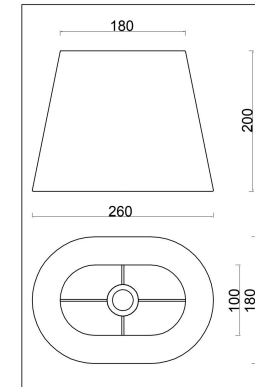

## Инструкция FR2028TL-01N

1xE14 40W

Модель: FR2028TL-01N  
Коллекция: Modern  
Серия: Soho  
Настольная лампа