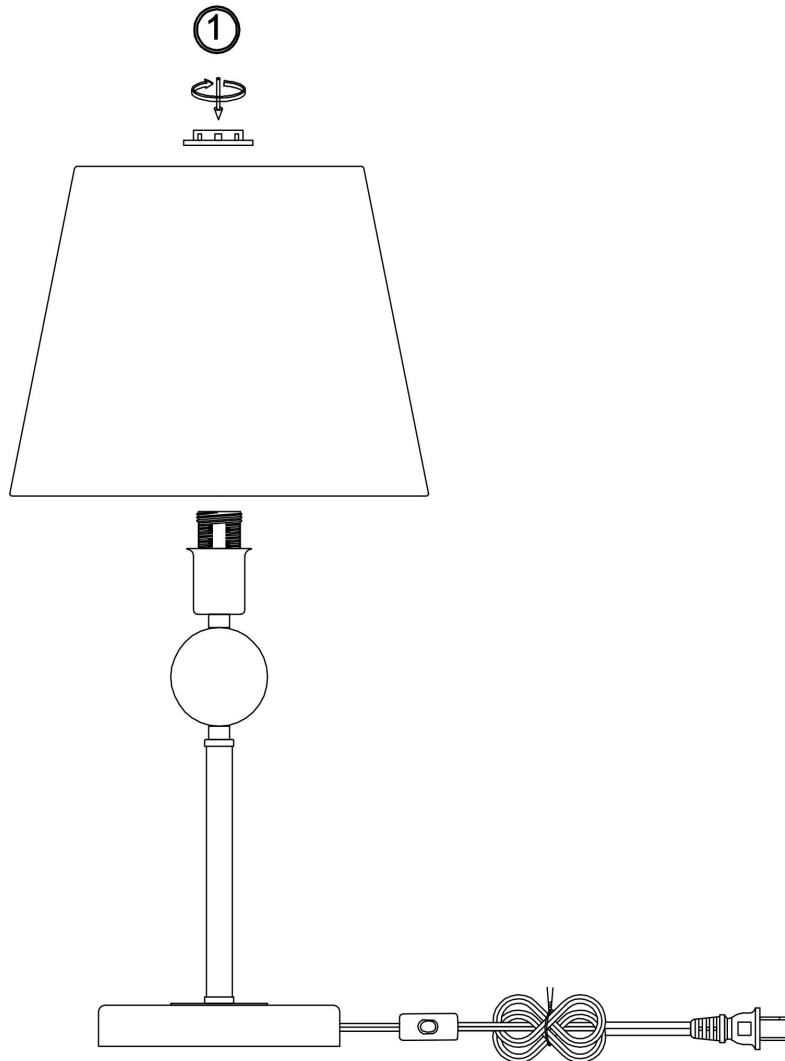

## Инструкция FR2028TL-01N

1xE14 40W

Модель: FR2028TL-01N  
Коллекция: Modern  
Серия: Soho  
Настольная лампа