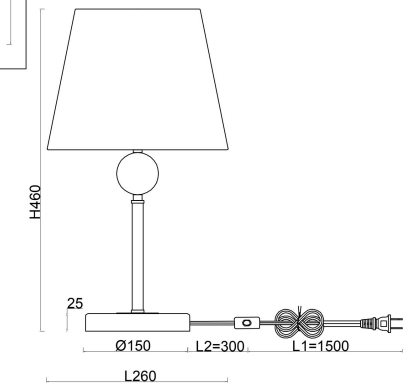

## Инструкция FR2028TL-01N

1xE14 40W

Модель: FR2028TL-01N  
Коллекция: Modern  
Серия: Soho  
Настольная лампа