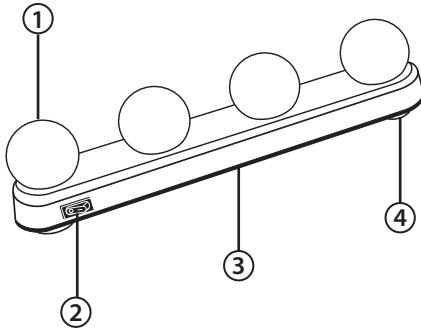

БЕСПРОВОДНОЙ СВЕТОДИОДНЫЙ СВЕТИЛЬНИК

Модель ML-L04-sr, ML-L04-wh

Уважаемый покупатель!

Благодарим Вас за приобретение продукта JAZZway. Этот продукт разработан и изготовлен в соответствии с высокими стандартами качества.

Перед использованием изделия внимательно ознакомьтесь с настоящей инструкцией по эксплуатации и сохраните ее для дальнейшего использования в качестве справочного материала.

1. Светильники
2. Кнопка Вкл/Выкл
3. Батареечный отсек
4. Присоски-держатели

Комплектация:

Светильник .....1 шт
Инструкция по эксплуатации .....1 шт

Рекомендации по эксплуатации:

- Перед использованием изделия внимательно ознакомьтесь с настоящей инструкцией.
- Убедитесь, что изделия выключены, когда не используются.
- Откройте батарейный отсек, расположенный в задней части изделия. Разместите 4xAA элементы питания, соблюдая полярность (не входят в комплект поставки) .
- Закрепите светильник на ровной предварительно очищенной поверхности.
- Кнопка активирует работу светильника.

Обслуживание::

- Для очистки корпуса используйте хлопковую ткань с небольшим количеством спиртосодержащего чистящего раствора.
- Никогда не используйте для очистки корпуса сильных химически активных чистящих средств. Это может привести к повреждению пластиковых элементов.
- Не разбирайте светильники самостоятельно, обратитесь к квалифицированным специалистам.

Технические характеристики:

Источники света ..... 24 SMD светодиода
Яркость..... 160Лм
Цветовая температура..... 6000-6500 К
Источники питания ... 4xAA не входят в комплект поставки
Мощность 3Вт
Материал корпуса..... ABS-пластик
Класс пылевлагозащиты IP42
Материал корпуса.....ABS-пластик