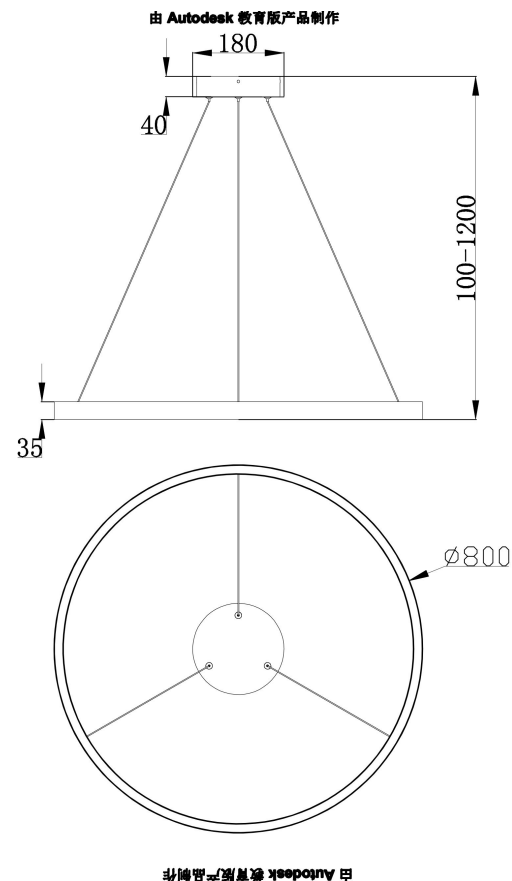

由 Autodesk 教育版产品制作

由 Autodesk 教育版产品制作

由 Autodesk 教育版产品制作

由 Autodesk 教育版产品制作

由 Autodesk 教育版产品制作

由 Autodesk 教育版产品制作

由 Autodesk 教育版产品制作

MAX 51W
3 000 Lumen