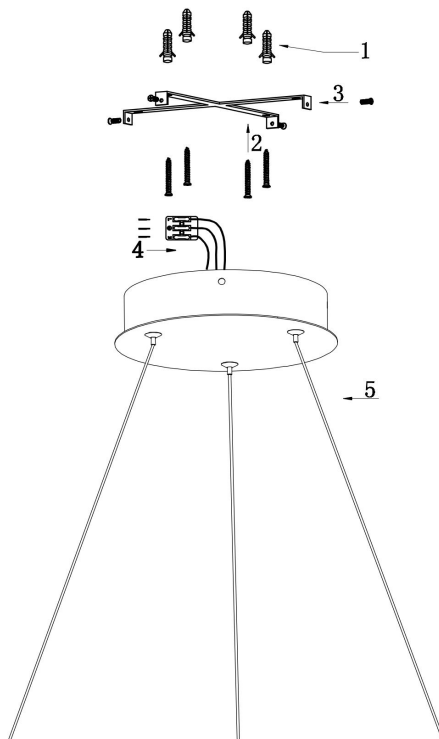

由 Autodesk 教育版产品制作

由 Autodesk 教育版产品制作