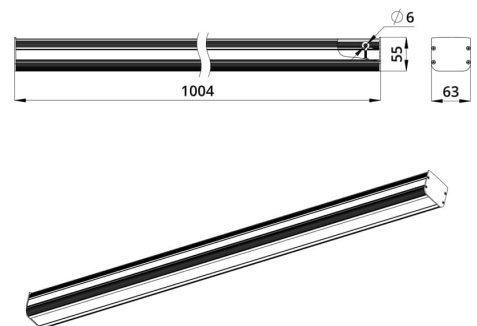

Технические данные

Светодиодный светильник ПромЛед Маркет-Линия
20 1000мм 4000К Прозрачный

1. Описание серии

Серия линейных светодиодных светильников для освещения торговых площадей (магазинов и торговых центров, аптек), складских и административно-офисных помещений.

Светильники с высокой энергоэффективностью (140 лм/Вт), которые можно легко смонтировать в транзитную линию.

«Маркет-Линия» может комплектоваться прозрачным или опаловым рассеивателем.

В исполнении «Оптик» на светодиодный модуль устанавливается линза из поликарбоната, позволяющая эффективнее распределять световой поток от диодов.

Светильники крепятся на трос (по отдельности или в линию). Также модуль светильника можно использовать и как единственный источник света и монтировать его не только подвесным, но и накладным способом.

2. КСС и Габаритный чертеж

Габаритный чертеж