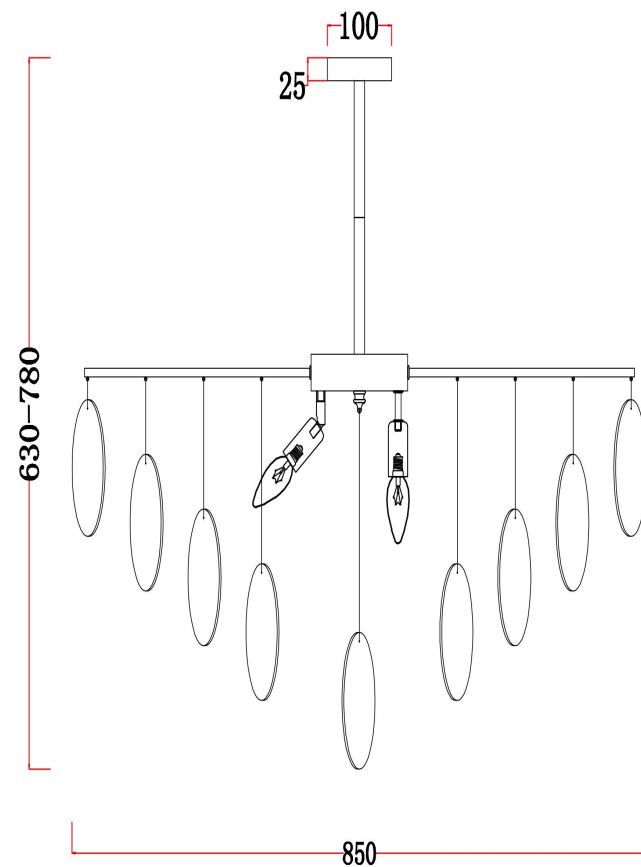

freya

Инструкция FR5104PL-08N

C	D	E	F	G
14pcs	14pcs	14pcs	7pcs	1pcs
				

8xE14 60W

Модель: FR5104PL-08N
Коллекция: Modern
Серия: Porto
Подвесной светильник