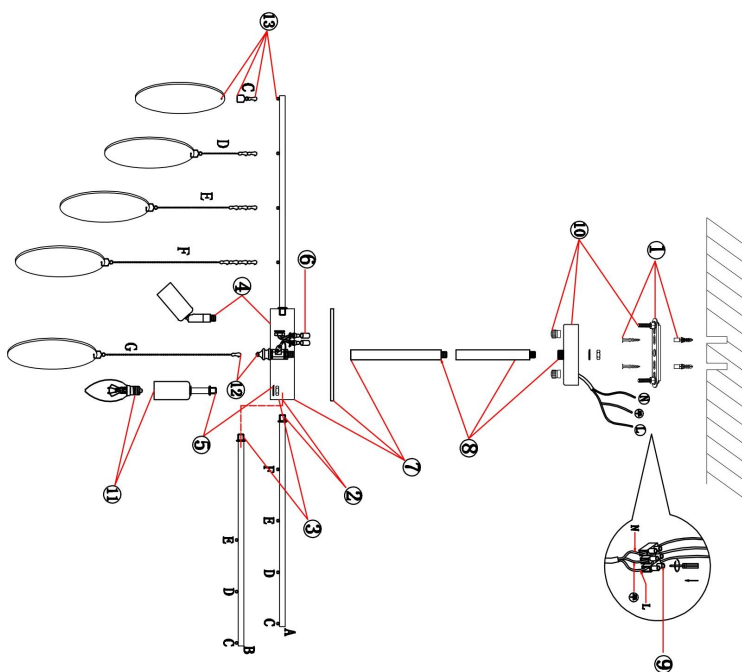

freya

Инструкция FR5104PL-08N

C	D	E	F	G
14pcs	14pcs	14pcs	7pcs	1pcs
				

8xE14 60W

Модель: FR5104PL-08N
Коллекция: Modern
Серия: Porto
Подвесной светильник