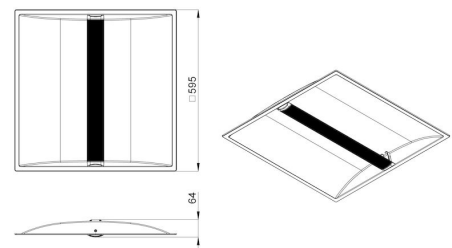

Технические данные

Светодиодный светильник ПромЛед Офис Рефлект
40 5000К

1. Описание серии

Серия светильников отраженного света для освещения офисов, административных, торговых и образовательных учреждений.

Светильник имеет уникальное значения световой отдачи 130 лм/Вт благодаря выверенной форме корпуса, качеству отражающего покрытия, применению высокоэффективных светодиодов на малых токах.

Корпус светильника вогнутой формы выполняет роль отражателя. Выполнен из листовой стали методом холодной штамповки и покрыт порошковой краской в белый цвет. Светодиодная лампа со встроенным источником питания является сменной, крепится к корпусу с помощью защелок и имеет штепсельный разъем для присоединения к электрической сети. Светодиоды работают на малых токах.

Светильники монтируются встраиваемым способом в потолки типа «Армстронг». Для крепления светильника накладным способом необходима специальная рамка (заказывается дополнительно).

2. КСС и Габаритный чертеж

Габаритный чертеж