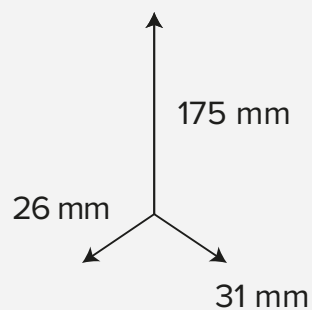

Характеристики источника света

- 1 Вт LED 60 люмен (Ближний свет)
- 3 Вт COB светодиод 18 люмен (Дальний свет)

Характеристики источника питания

- Питание от 3-х батареек типа AAA (LR03), в комплект не входят
- Время работы (зависит от типа батареек):
  - 2 – 3 часа в режиме «Ближний свет»
  - 4 – 6 часов в режиме «Дальний свет»

Общие характеристики

- Три способа фиксации (крепления фонаря):
  - Клипса для ношения на ремне или кармане
  - Магнитный держатель на вращающемся основании
  - Крючок для подвешивания (убирается в корпус фонаря)
- Вес фонаря без батареек 54 г.
- IP20 класс пылевлагозащиты
- Материал корпуса: АБС-пластик

jazzway.