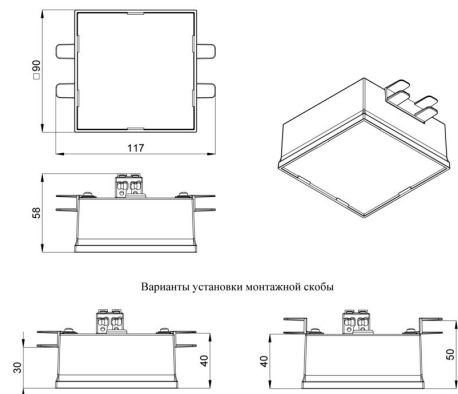

Кривая силы света

Габаритный чертеж

3. Основные технические данные и характеристики

Характеристики	Значение
Мощность, [Вт ±10%]:	13,5
Световой поток светильника, [лм ±5%]:	1 300
Номинальная коррелированная цветовая температура по ГОСТ 34819-2021, [К]:	3 000
Тип кривой силы света:	косинусная
Тип рассеивателя:	опал
Угол излучения, [°]:	100
Индекс цветопередачи (CRI), не менее:	90
Род тока:	АС
Коэффициент пульсации (Кп), не более, [%]:	1
Напряжение питания, [В]:	~176-264
Частота напряжения электропитания, [Гц ±10%]:	50
Коэффициент мощности (P _f), не менее:	0,95
Класс защиты от поражения электрическим током (по ГОСТ IEC 60598-1-2017):	II
Рекомендуемая высота установки, [м]:	2-6
Степень защиты от пыли и влаги (по ГОСТ IEC 60598-1-2017):	IP40
Климатическое исполнение (по ГОСТ 15150-69):	УХЛ4
Температура эксплуатации, [°C]:	от -40 до +40
Срок службы светильника, не менее, [лет]:	12
Срок службы светодиодов, не менее, [ч]:	100 000
Гарантийный срок на светильник, [мес.]:	60
Материал корпуса:	пластик
Материал рассеивателя:	УФ-стабилизированный поликарбонат
Цвет покраски:	-
Габаритные размеры, не более, [мм]:	117×90×58 (один модуль)
Количество светодиодных модулей, [шт.]:	2
Тип крепления:	встраиваемый
Масса, [кг]:	0,3