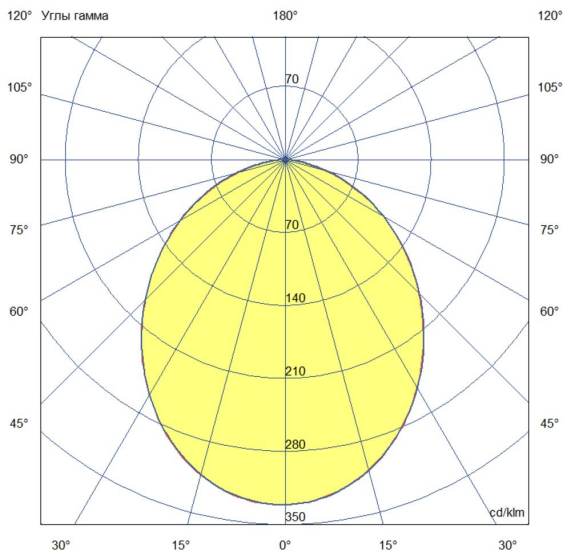

Кривая силы света

Габаритный чертеж

3. Основные технические данные и характеристики

Характеристики	Значение
Мощность, [Вт ±10%]:	13,5
Световой поток светильника, [лм ±5%]:	1 300
Номинальная коррелированная цветовая температура по ГОСТ 34819-2021, [К]:	3 000
Тип кривой силы света:	косинусная
Тип рассеивателя:	опал
Угол излучения, [°]:	100
Индекс цветопередачи (CRI), не менее:	90
Род тока:	АС
Коэффициент пульсации (Кп), не более, [%]:	1
Напряжение питания, [В]:	~176-264
Частота напряжения электропитания, [Гц ±10%]:	50
Коэффициент мощности (P _f), не менее:	0,95
Класс защиты от поражения электрическим током (по ГОСТ IEC 60598-1-2017):	II
Рекомендуемая высота установки, [м]:	2-6
Степень защиты от пыли и влаги (по ГОСТ IEC 60598-1-2017):	IP40
Климатическое исполнение (по ГОСТ 15150-69):	УХЛ4
Температура эксплуатации, [°C]:	от -40 до +40
Срок службы светильника, не менее, [лет]:	12
Срок службы светодиодов, не менее, [ч]:	100 000
Гарантийный срок на светильник, [мес.]:	60
Материал корпуса:	пластик
Материал рассеивателя:	УФ-стабилизированный поликарбонат
Цвет покраски:	-
Габаритные размеры, не более, [мм]:	117×90×58 (один модуль)
Количество светодиодных модулей, [шт.]:	2
Тип крепления:	встраиваемый
Масса, [кг]:	0,3