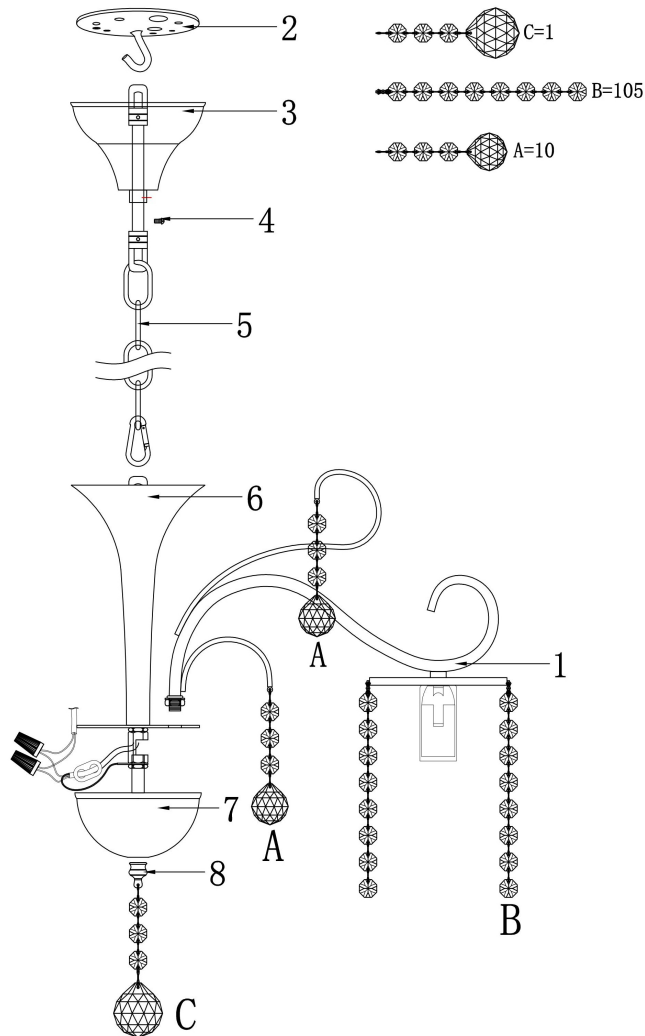

freya

Инструкция FR1127-PL-05-CH

5x E14 40W

Модель: FR1127-PL-05-CH
Коллекция: Crystal
Серия: Leona
Подвесной светильник