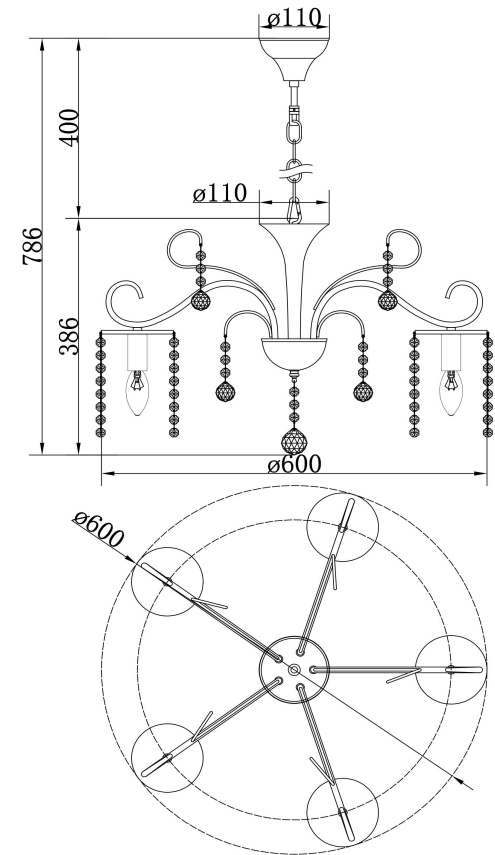

freya

Инструкция FR1127-PL-05-CH

5x E14 40W

Модель: FR1127-PL-05-CH
Коллекция: Crystal
Серия: Leona
Подвесной светильник