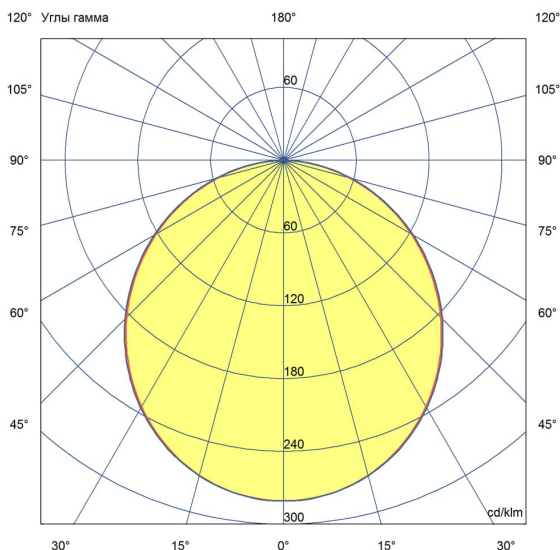

«Грильято» имеет среднюю световую эффективность 120 лм/Вт и создает комфортное освещение без пульсаций.

У светильников легкий стальной корпус со специальной поворотной планкой, позволяющей без дополнительного инструмента вынимать рассеиватель из корпуса, облегчая накладной монтаж.

2. КСС и Габаритный чертеж

Кривая силы света

Габаритный чертеж

3. Основные технические данные и характеристики

Характеристики	Значение
Мощность, [Вт ±10%]:	20
Световой поток светильника, [лм ±5%]:	2 330
Номинальная коррелированная цветовая температура по ГОСТ 34819-2021, [К]:	3 000
Тип кривой силы света:	косинусная
Тип рассеивателя:	опал
Угол излучения, [°]:	80
Индекс цветопередачи (CRI), не менее:	80
Род тока:	АС
Коэффициент пульсации (Кп), не более, [%]:	1
Напряжение питания, [В]:	~176-264
Частота напряжения электропитания, [Гц ±10%]:	50
Коэффициент мощности (P _f), не менее:	0,98
Класс защиты от поражения электрическим током (по ГОСТ IEC 60598-1-2017):	I
Рекомендуемая высота установки, [м]:	2-6
Степень защиты от пыли и влаги (по ГОСТ IEC 60598-1-2017):	IP30
Климатическое исполнение (по ГОСТ 15150-69):	УХЛ4
Температура эксплуатации, [°С]:	от -40 до +50
Срок службы светильника, не менее, [лет]:	12
Срок службы светодиодов, не менее, [ч]:	100 000
Гарантийный срок на светильник, [мес.]:	60
Материал корпуса:	тонколистовая сталь
Материал рассеивателя:	УФ-стабилизированный полистирол
Цвет покраски:	-
Габаритные размеры, не более, [мм]:	588×588×40
Тип крепления:	встраиваемый
Масса, [кг]:	3,1