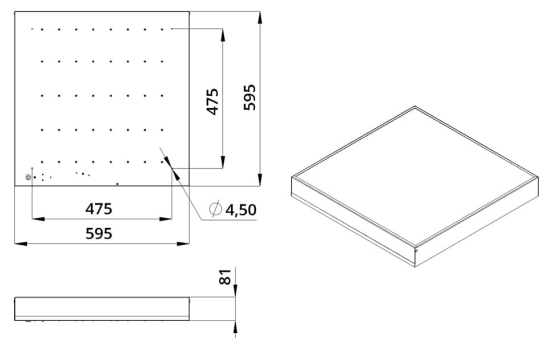

Технические данные

Светодиодный светильник ПромЛед Офис 36
Экстра 5000К Призма 595×595×80мм

1. Описание серии

Серия светодиодных светильников для освещения общественных помещений: офисов, торговых залов, образовательных учреждений, больниц.

В комплекте поставляются крепления для потолка типа «Армстронг», но есть возможность и накладного монтажа на обычный потолок.

2. КСС и Габаритный чертеж

Кривая силы света

Габаритный чертеж

3. Основные технические данные и характеристики

Характеристики	Значение
Мощность, [Вт ±10%]:	35
Световой поток светильника, [лм ±5%]:	4 900
Номинальная коррелированная цветовая температура по ГОСТ 34819-2021, [К]:	5 000
Тип кривой силы света:	косинусная
Тип рассеивателя:	призма
Угол излучения, [°]:	80
Индекс цветопередачи (CRI), не менее:	80
Род тока:	АС
Коэффициент пульсации (Кп), не более, [%]:	1
Напряжение питания, [В]:	~176-264
Частота напряжения электропитания, [Гц ±10%]:	50
Коэффициент мощности (P _f), не менее:	0,98
Класс защиты от поражения электрическим током (по ГОСТ IEC 60598-1-2017):	I
Рекомендуемая высота установки, [м]:	2-6
Степень защиты от пыли и влаги (по ГОСТ IEC 60598-1-2017):	IP30
Климатическое исполнение (по ГОСТ 15150-69):	УХЛ4
Температура эксплуатации, [°С]:	от -40 до +50
Срок службы светильника, не менее, [лет]:	12
Срок службы светодиодов, не менее, [ч]:	100 000
Гарантийный срок на светильник, [мес.]:	60
Материал корпуса:	Тонколистовая сталь
Материал рассеивателя:	УФ-стабилизированный полистирол
Цвет покраски:	-
Габаритные размеры, не более, [мм]:	595×595×81
Тип крепления:	встраиваемый/накладной
Масса, [кг]:	3,3