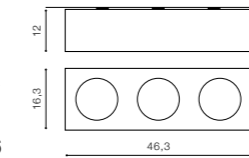

COLOUR / NEW INDEX NO.

- ☒ BLACK / ALUMINIUM (BK / ALU) . . . **AZ1262**
- ☒ WHITE / ALUMINIUM (WH / ALU) . . . **AZ1263**
- ☒ WHITE / WHITE (WH / WH) **AZ1797**
- ☒ BLACK / BLACK (BK / BK) **AZ2886**