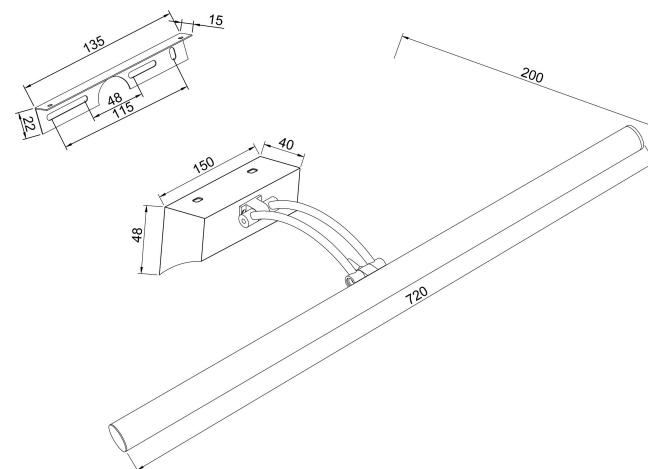

1

2

3

4

MAX 16W
1 200 Lumen

Модель: MIR003WL-L16CH

Коллекция: Mirror

Fino
Встраиваемый светильник