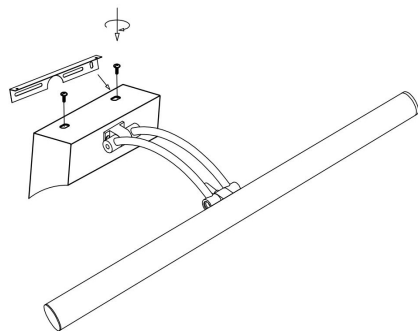

1

2

3

4

MAX 16W
1 200 Lumen

Модель: MIR003WL-L16CH

Коллекция: Mirror

Fino
Встраиваемый светильник